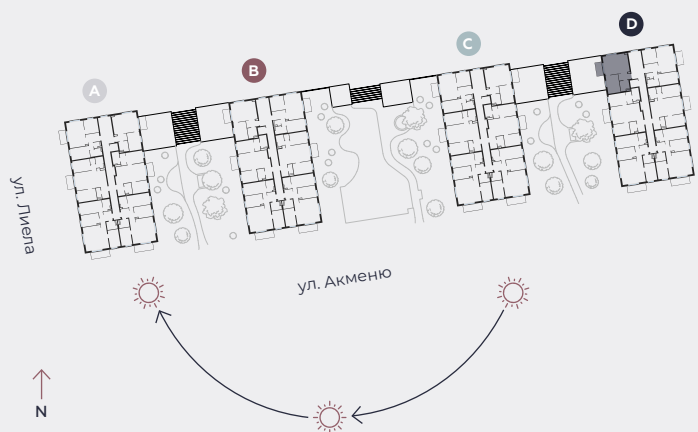

4-й этаж, ул. Лиела 45d, Марупе

Квартира № 92

#	ПОМЕЩЕНИЕ	М ²
1	Прихожая	4
2	Гостиная - Кухня	23,2
3	Спальня	11,2
4	Ванная	4,3
5	Балкон	4,5

Жилая площадь 42,7

Общая площадь 47,2

МАСШТАБ 1:80

0 80 160 240

В 1 САНТИМЕТРЕ – 80 САНТИМЕТРОВ