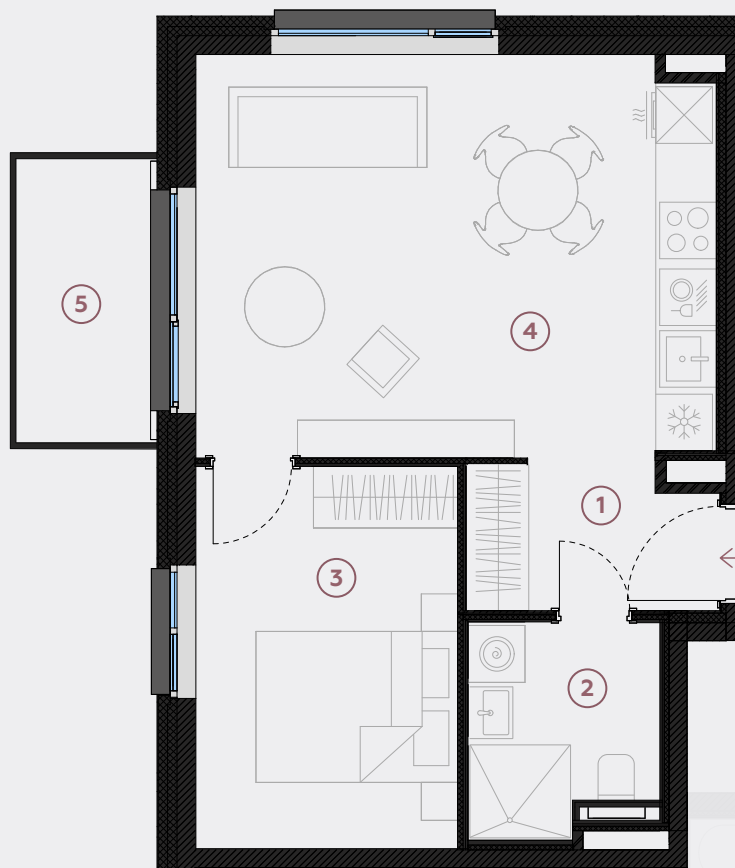

4-й этаж, ул. Лиела 45d, Марупе

Квартира № 92

#	ПОМЕЩЕНИЕ	М ²
1	Прихожая	4
2	Гостиная - Кухня	23,2
3	Спальня	11,2
4	Ванная	4,3
5	Балкон	4,5

Жилая площадь 42,7

Общая площадь 47,2

МАСШТАБ 1:80

0 80 160 240

В 1 САНТИМЕТРЕ – 80 САНТИМЕТРОВ