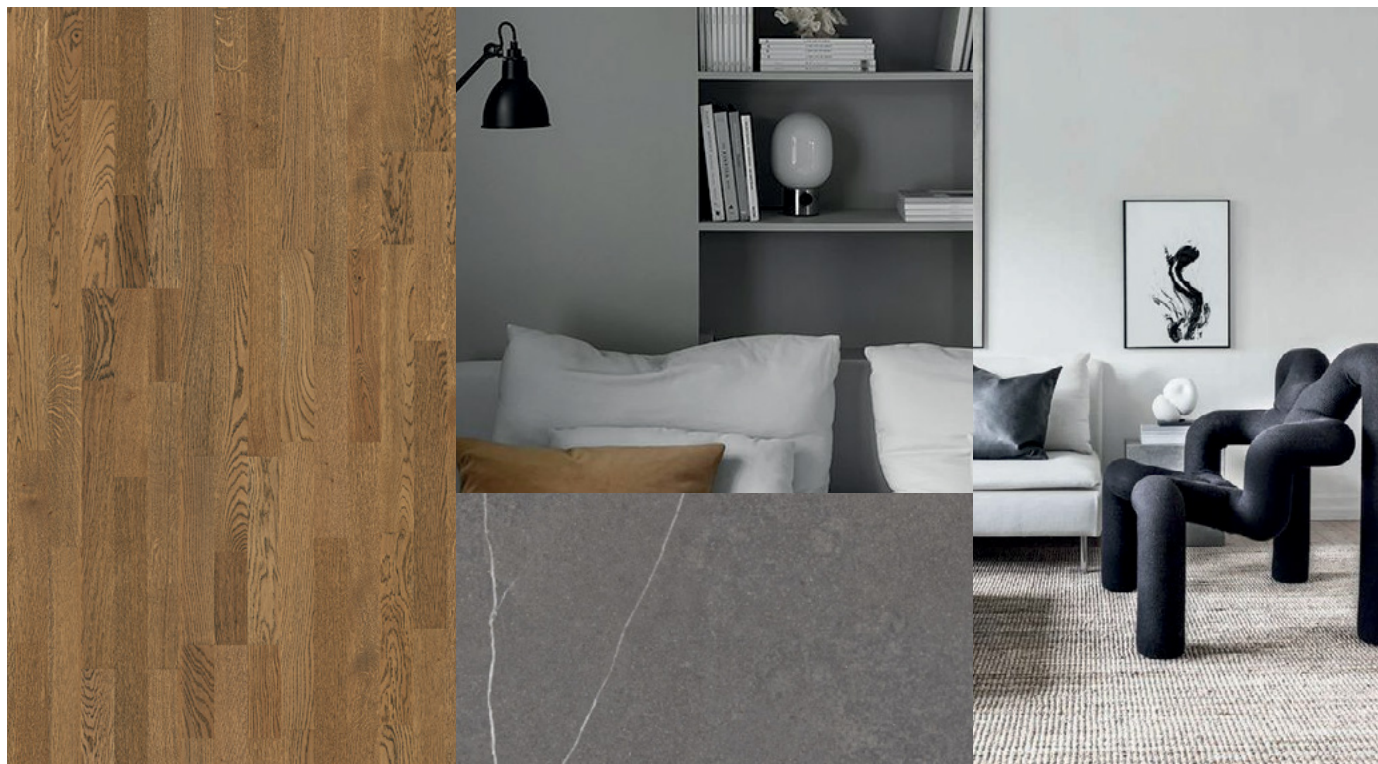

URBAN

Skaistā Nameja Rezidence, Raņķa dambī 5 Āgenskalna pērle, kuras apdarē izmantotie materiāli izcels dabas noskaņas un ar toņu spēlēm radīs katra gaumei atbilstošās miera ostas sajūtu.

Gaišākie gaisa un ūdens toņi būs pieejami Hygge apdares piedāvājumā, un arī mierīgi pelēcīgie toņi Urban apdares piedāvājumā, kas ir iekļauti dzīvokļa cenā. Ja Tavu emociju gammu iepriecina siltie smilšu toņi – Premium apdares piedāvājums, tad ir vērts par papildu cenu baudīt luksusa sajūtu.