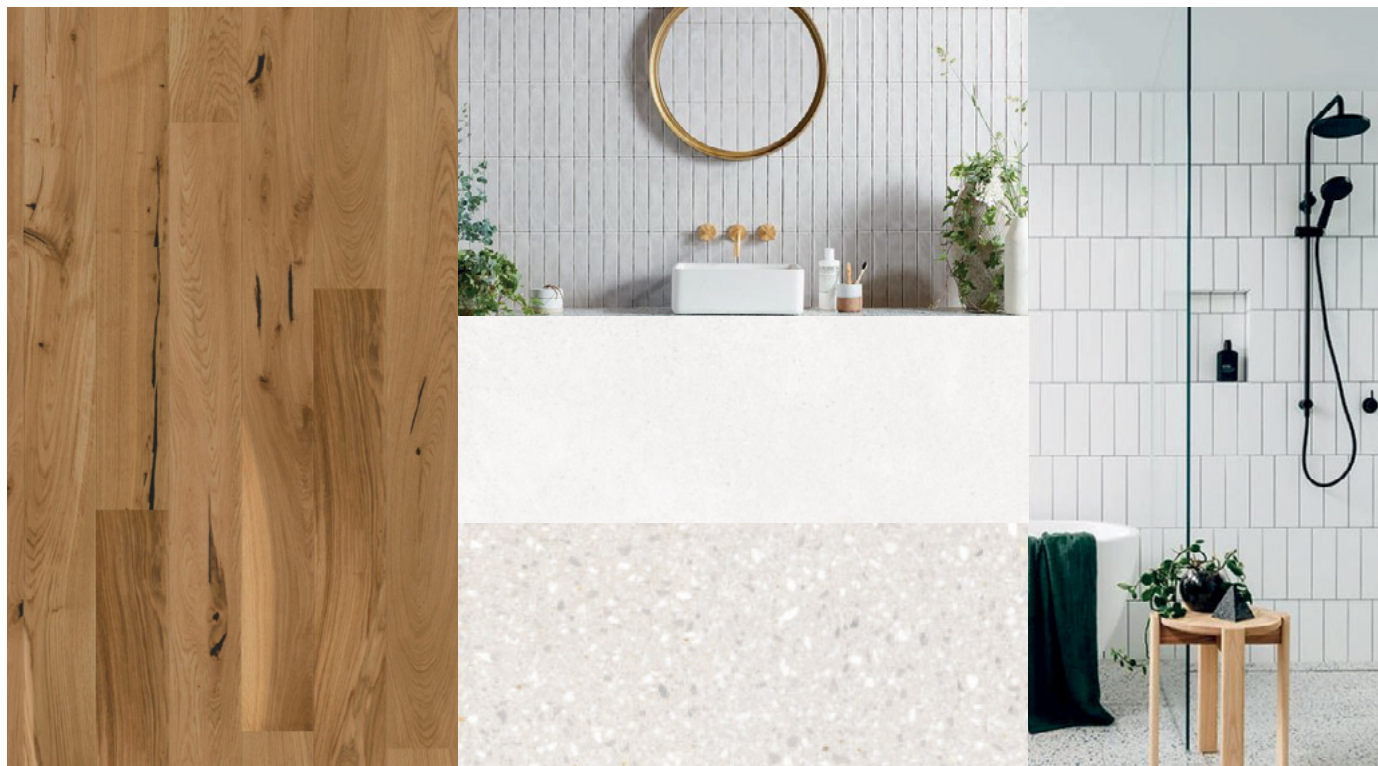

WC poda skalošanas taustiņš
Balts

Iebūvēts griestu gaismeklis
WC telpās
Balts

Izlietnes jaucejkrāns
HANSGROHE
Hromēts

Dušas traps

Vanna, CASA DI VANNA
Balta

Dušas stikls un durvis
Furnitūra hromēta

SANTEHNIKA