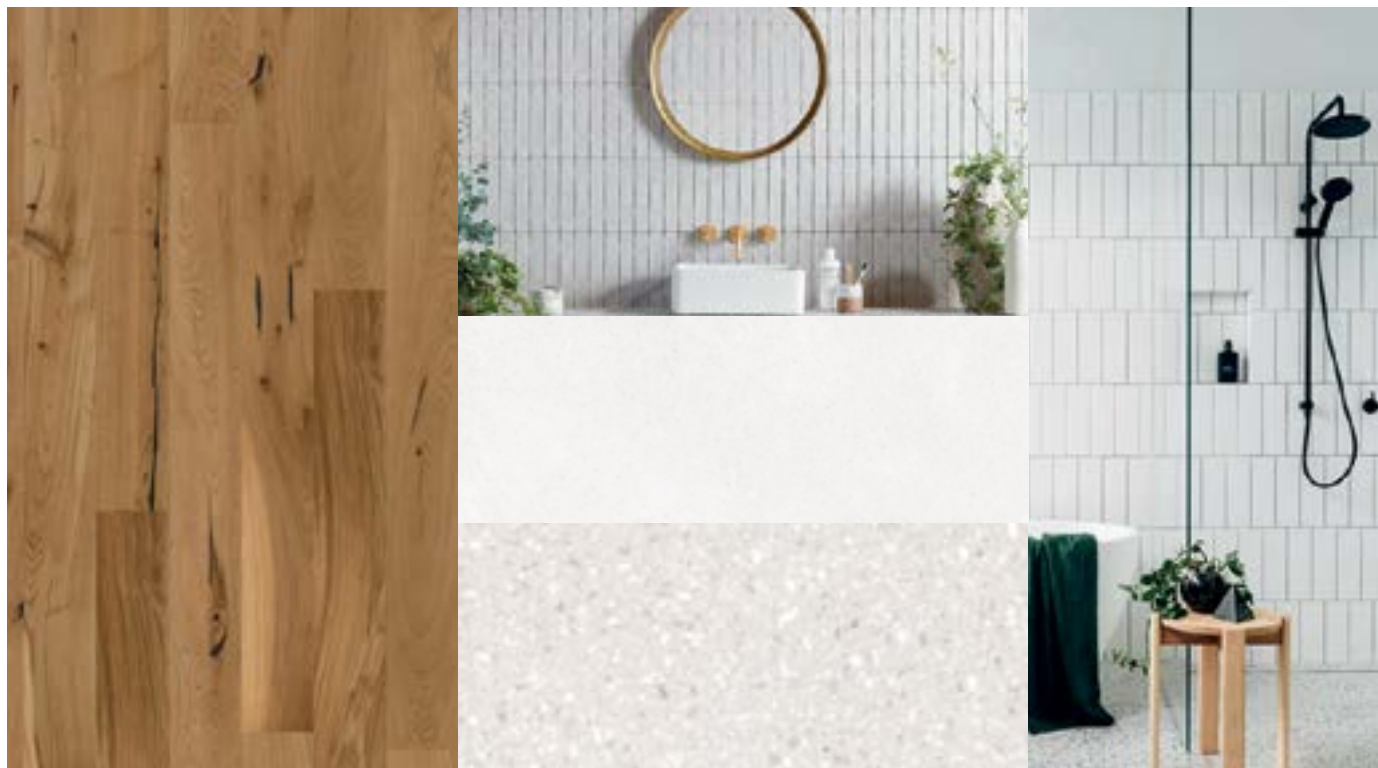

HYGGE

Материалы, использованные в отделке Nameja Residence, жемчужины Агенскалнаса на Ранькя дамбис, 5, подчеркнут природные тональности и своей игрой создадут гавань спокойствия на любой вкус. Светлые, воздушные и водные оттенки будут доступны в предложении отделки Hygge, предлагаются также спокойные серые оттенки в варианте отделки Urban – они уже включены в стоимость квартиры.

Если вашей гамме эмоций ближе теплые песочные тона – обратите внимание на предложение отделки Premium и возможность за дополнительную цену насладиться люксовыми ощущениями.