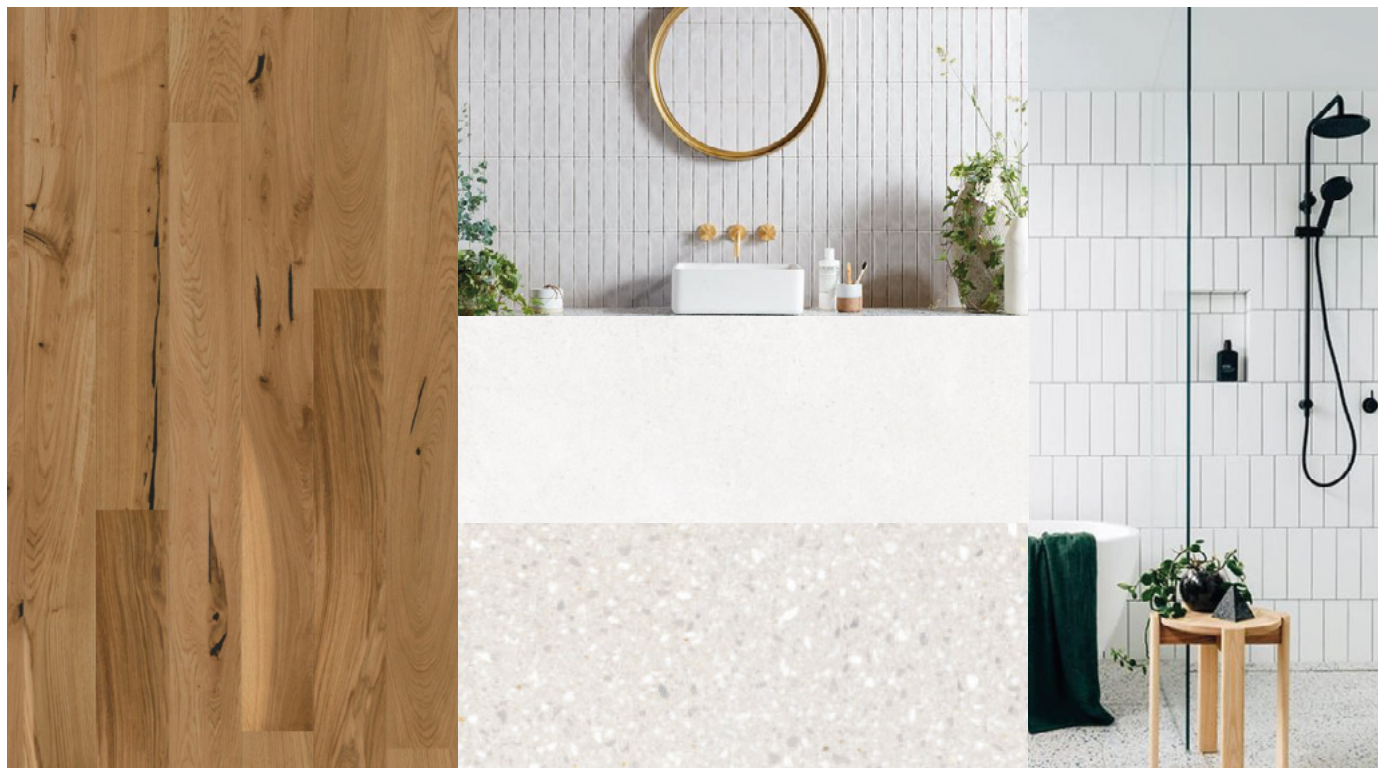

HYGGE

Материалы, использованные в отделке Nameja Residence, жемчужины Агенскалнаса на Ранькя дамбис, 5, подчеркнут природные тональности и своей игрой создадут гавань спокойствия на любой вкус. Светлые, воздушные и водные оттенки будут доступны в предложении отделки Hygge, предлагаются также спокойные серые оттенки в варианте отделки Urban – они уже включены в стоимость квартиры.

Если вашей гамме эмоций ближе теплые песочные тона – обратите внимание на предложение отделки Premium и возможность за дополнительную цену насладиться люксовыми ощущениями.