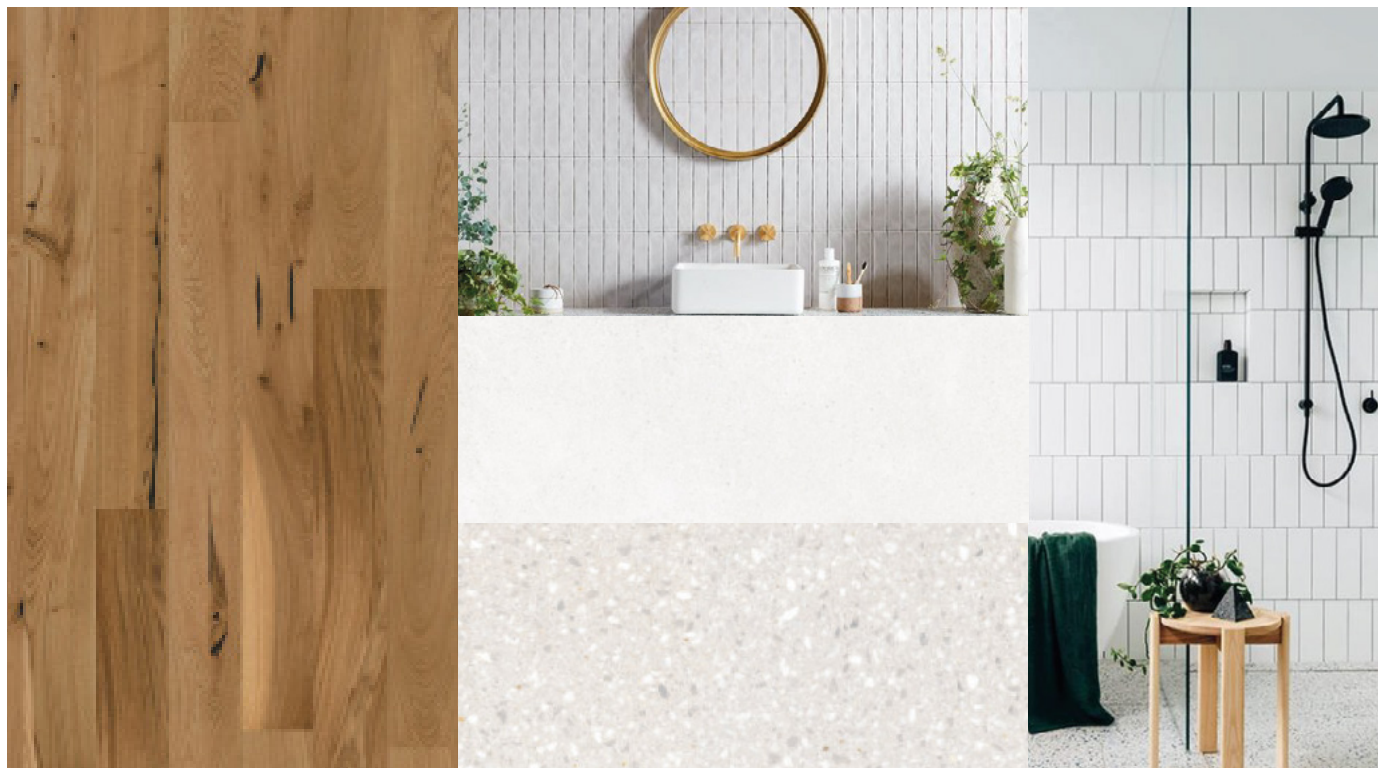

HYGGE

Skaistā Nameja Rezidence, Raņķa dambī 5 Āgenskalna pērle, kuras apdarē izmantotie materiāli izcels dabas noskaņas un ar toņu spēlēm radīs katra gaumei atbilstošās miera ostas sajūtu.

Gaišākie gaisa un ūdens toņi būs pieejami Hygge apdares piedāvājumā, un arī mierīgi pelēcīgie toņi Urban apdares piedāvājumā, kas ir iekļauti dzīvokļa cenā. Ja Tavu emociju gammu iepriecina siltie smilšu toņi – Premium apdares piedāvājums, tad ir vērts par papildu cenu baudīt luksusa sajūtu.