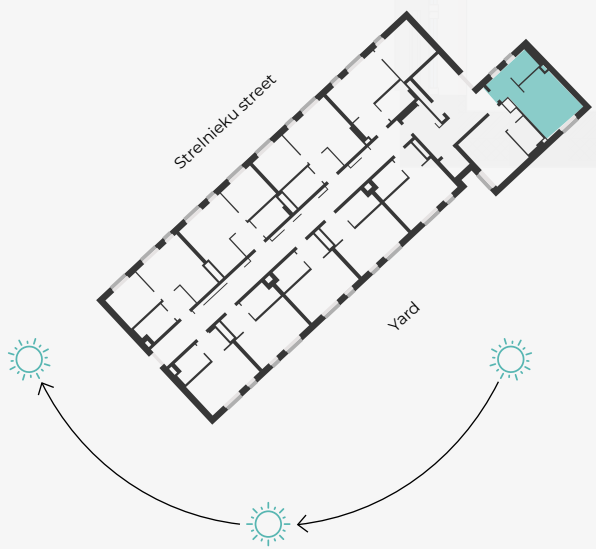

# Apartment #2

#	ROOM	M <sup>2</sup>
1	Hallway	3,2
2	Bathroom	4,3
3	Kitchen-living room	16,6

**Living space 24,1**

SCALE 1:70

IN 1 CENTIMETERE - 70 CENTIMETERS

Strēlnieku 4b, Rīga, LV-1010

+371 29 224 774  
(WHATSAPP & VIBER) LV / EN / RU