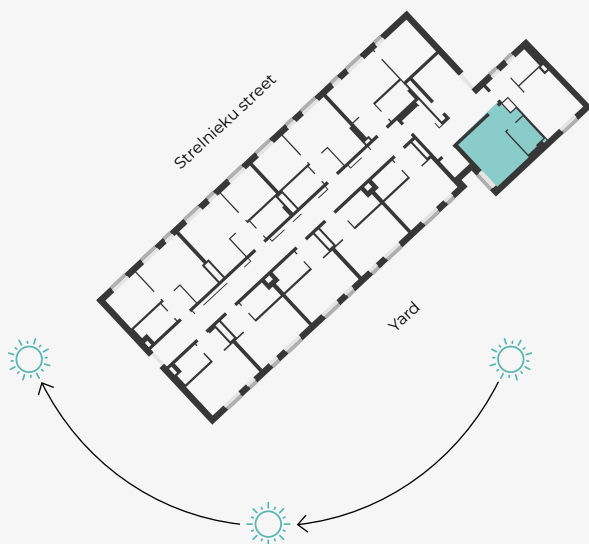

STRĒLNIEKU
DZĪVO KLUSAJĀ CENTRĀ

2nd Floor, Strelnieku 4b

Apartment #3

#	ROOM	M ²
1	Hallway	2,6
2	Bathroom	4,5
3	Kitchen-living room	15,0

Living space 22,1

SCALE 1:70

IN 1 CENTIMETERE - 70 CENTIMETERS

Strēlnieku 4b, Rīga, LV-1010