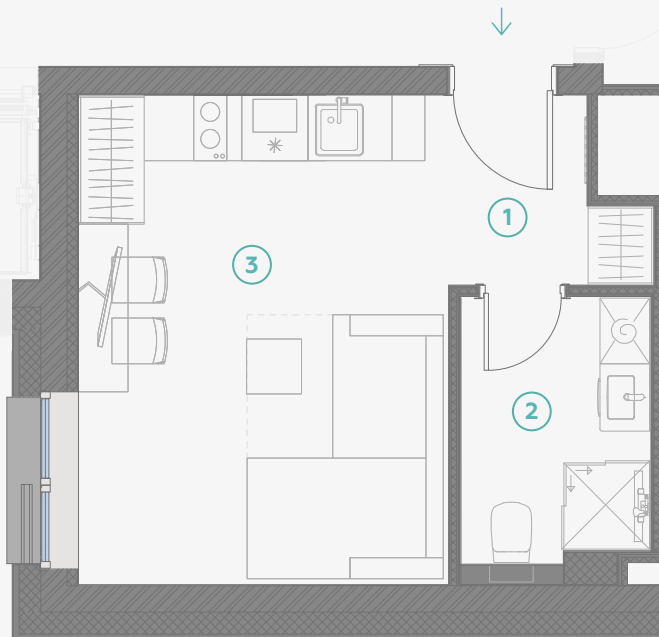

STRĒLNIEKU
DZĪVO KLUSAJĀ CENTRĀ

2nd Floor, Strelnieku 4b

Apartment #3

#	ROOM	M ²
1	Hallway	2,6
2	Bathroom	4,5
3	Kitchen-living room	15,0

Living space 22,1

SCALE 1:70

IN 1 CENTIMETERE - 70 CENTIMETERS

Strēlnieku 4b, Rīga, LV-1010