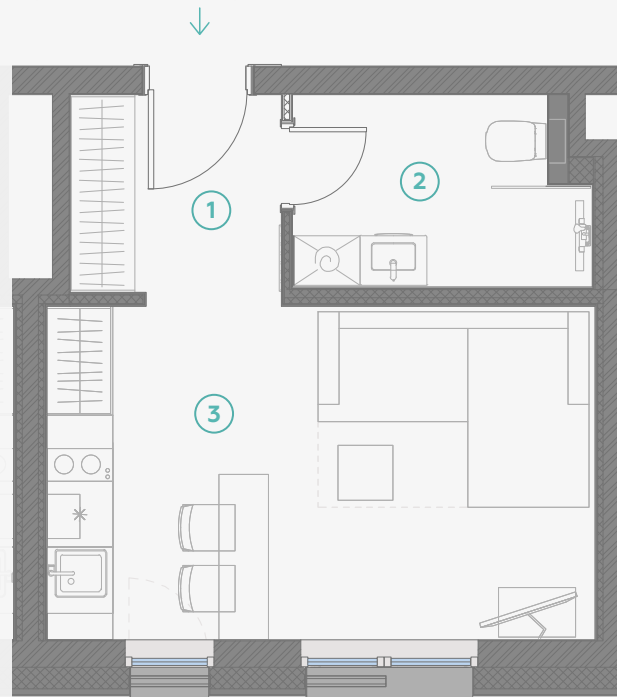

STRĒLNIEKU
DZĪVO KLUSĀJĀ CENTRĀ

2nd Floor, Strelnieku 4b

Apartment #5

| # | ROOM | M ² |
|---|---------------------|----------------|
| 1 | Hallway | 3,6 |
| 2 | Bathroom | 4,6 |
| 3 | Kitchen-living room | 15,1 |

Living space 23,3

SCALE 1:70

0 70 140 210

IN 1 CENTIMETERE - 70 CENTIMETERS

Strēlnieku 4b, Rīga, LV-1010

+371 29 224 774

(WHATSAPP & VIBER) LV / EN / RU

madara@hepsor.lv