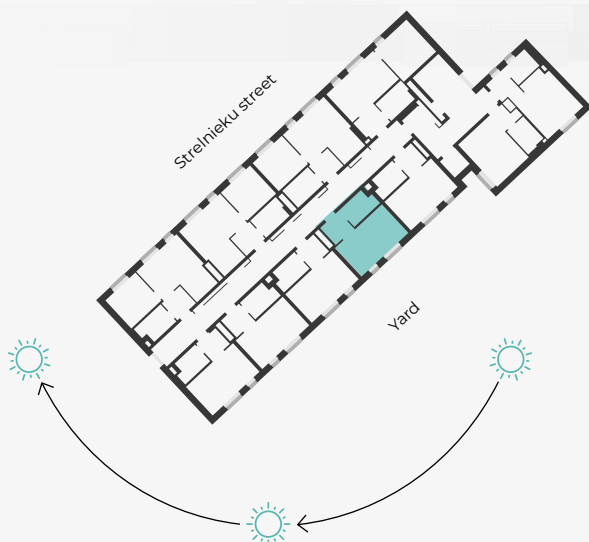

STRĒLNIEKU
DZĪVO KLUSĀJĀ CENTRĀ

2nd Floor, Strelnieku 4b

Apartment #5

| # | ROOM | M ² |
|---|---------------------|----------------|
| 1 | Hallway | 3,6 |
| 2 | Bathroom | 4,6 |
| 3 | Kitchen-living room | 15,1 |

Living space 23,3

SCALE 1:70

0 70 140 210

IN 1 CENTIMETERE - 70 CENTIMETERS

Strēlnieku 4b, Rīga, LV-1010

+371 29 224 774

(WHATSAPP & VIBER) LV / EN / RU

madara@hepsor.lv