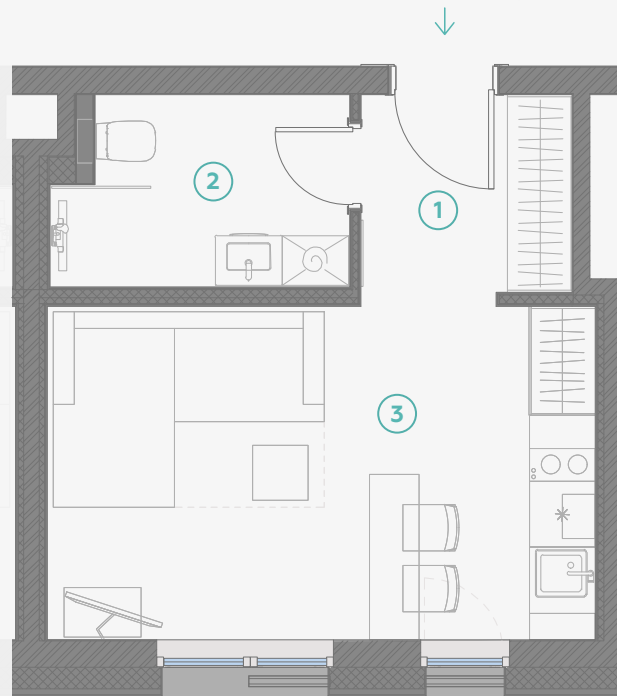

STRĒLNIEKU
DZĪVO KLUSAJĀ CENTRĀ

2nd Floor, Strelnieku 4b

Apartment #6

#	ROOM	M ²
1	Hallway	3,6
2	Bathroom	4,6
3	Kitchen-living room	15,1

Living space 23,3

N ↑

SCALE 1:70

0 70 140 210