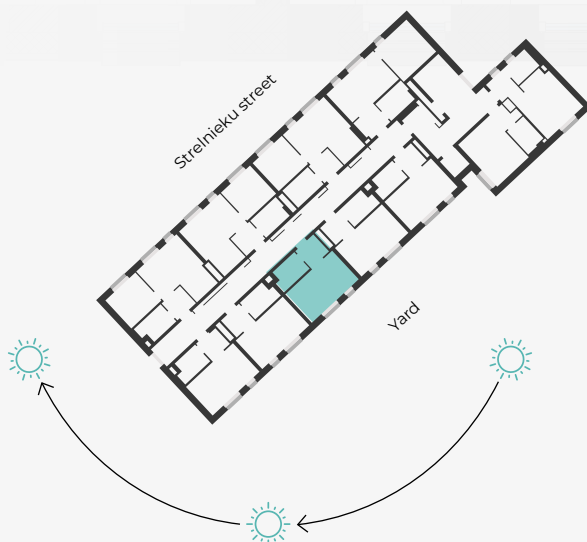

STRĒLNIEKU
DZĪVO KLUSAJĀ CENTRĀ

2nd Floor, Strelnieku 4b

Apartment #6

#	ROOM	M ²
1	Hallway	3,6
2	Bathroom	4,6
3	Kitchen-living room	15,1

Living space 23,3

N ↑

SCALE 1:70

0 70 140 210