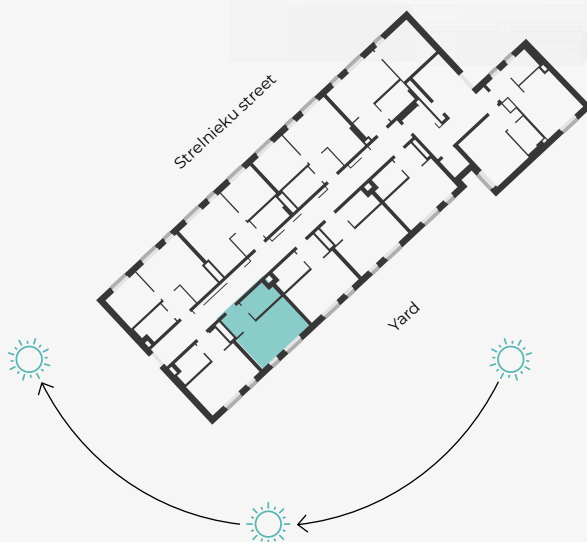

STRĒLNIEKU
DZĪVO KLUSĀJĀ CENTRĀ

2nd Floor, Strelnieku 4b

Apartment #7

#	ROOM	M ²
1	Hallway	3,6
2	Bathroom	4,6
3	Kitchen-living room	15,1

Living space 23,3

SCALE 1:70

IN 1 CENTIMETERE – 70 CENTIMETERS

Strēlnieku 4b, Rīga, LV-1010