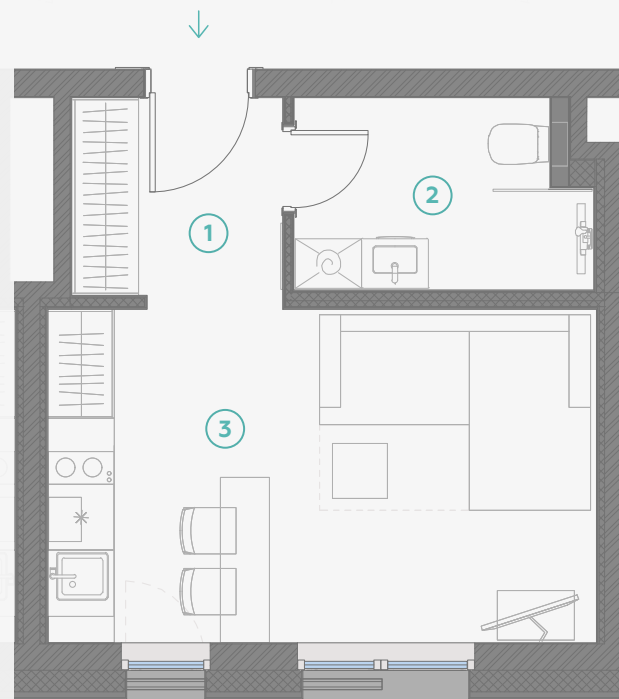

STRĒLNIEKU
DZĪVO KLUSĀJĀ CENTRĀ

2nd Floor, Strelnieku 4b

Apartment #7

#	ROOM	M ²
1	Hallway	3,6
2	Bathroom	4,6
3	Kitchen-living room	15,1

Living space 23,3

SCALE 1:70

IN 1 CENTIMETERE – 70 CENTIMETERS

Strēlnieku 4b, Rīga, LV-1010