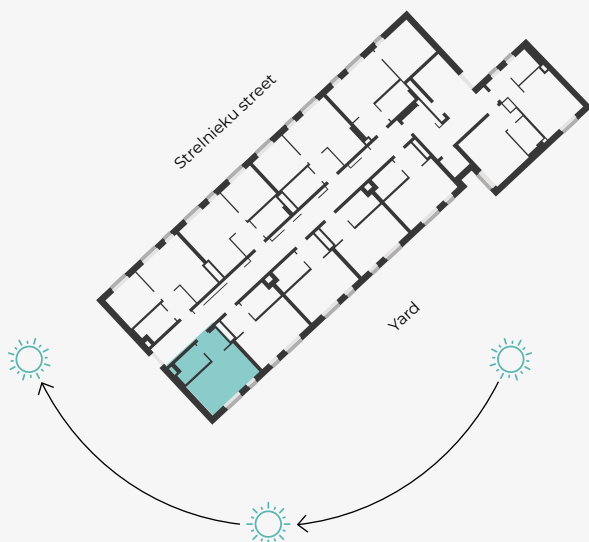

STRĒLNIEKU
DZĪVO KLUSAJĀ CENTRĀ

2nd Floor, Strelnieku 4b

Apartment #8

#	ROOM	M ²
1	Hallway	3,6
2	Bathroom	4,4
3	Kitchen-living room	15,1

Living space **23,1**

SCALE 1:70

0 70 140 210

IN 1 CENTIMETERE - 70 CENTIMETERS