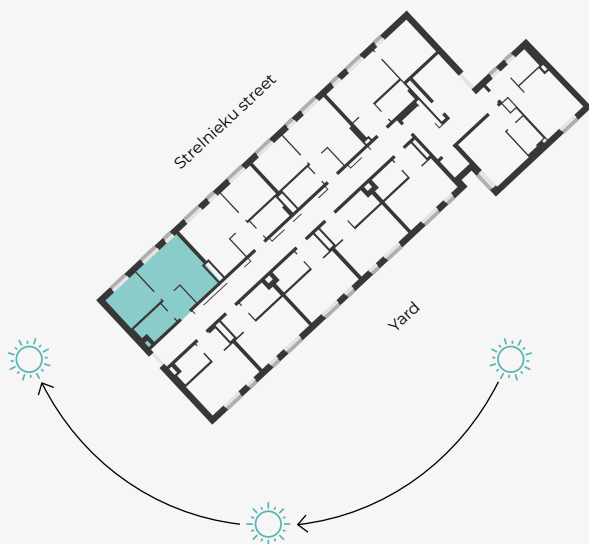

## Apartment #9

#	ROOM	M <sup>2</sup>
1	Hallway	3,7
2	Bathroom	4,9
3	Kitchen-living room	17,2
4	Bedroom	9,5

Living space 35,3

SCALE 1:70

0 70 140 210

IN 1 CENTIMETERE - 70 CENTIMETERS

📍 Strēlnieku 4b, Rīga, LV-1010