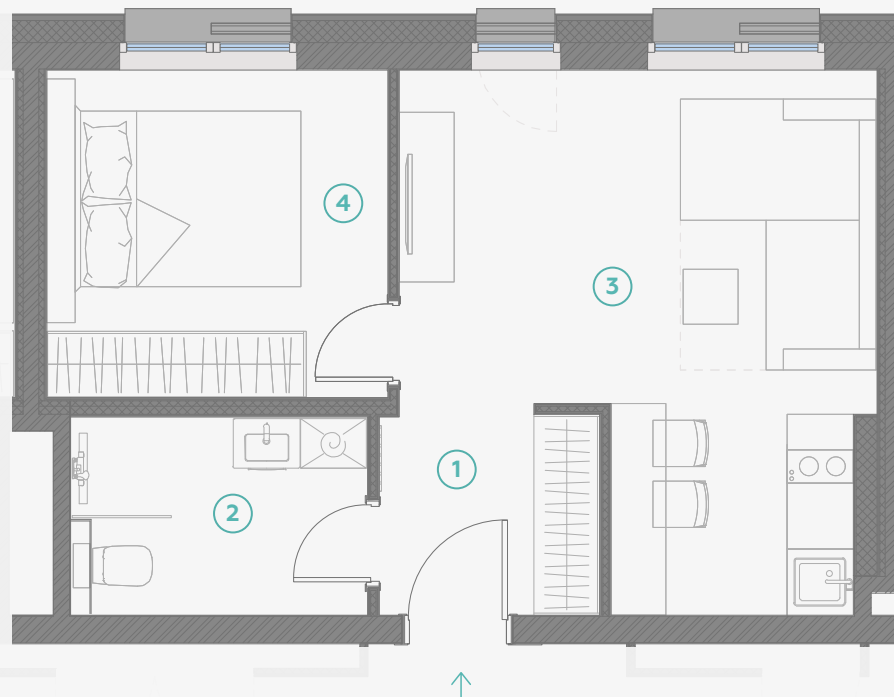

# Apartment #11

#	ROOM	M <sup>2</sup>
1	Hallway	3,8
2	Bathroom	4,9
3	Kitchen-living room	17,7
4	Bedroom	9,2

Living space 35,6

SCALE 1:70

IN 1 CENTIMETERE - 70 CENTIMETERS

Strēlnieku 4b, Rīga, LV-1010

+371 29 224 774  
(WHATSAPP & VIBER) LV / EN / RU