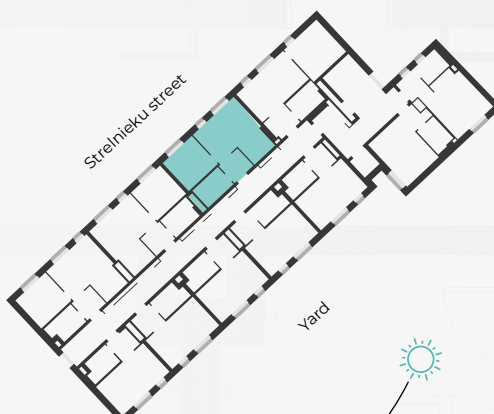

STRĒLNIEKU  
DZĪVO KLUSĀJĀ CENTRĀ

2nd Floor, Strelnieku 4b

# Apartment #11

#	ROOM	M <sup>2</sup>
1	Hallway	3,8
2	Bathroom	4,9
3	Kitchen-living room	17,7
4	Bedroom	9,2

Living space 35,6

SCALE 1:70

IN 1 CENTIMETERE - 70 CENTIMETERS

Strēlnieku 4b, Rīga, LV-1010

+371 29 224 774  
(WHATSAPP & VIBER) LV / EN / RU