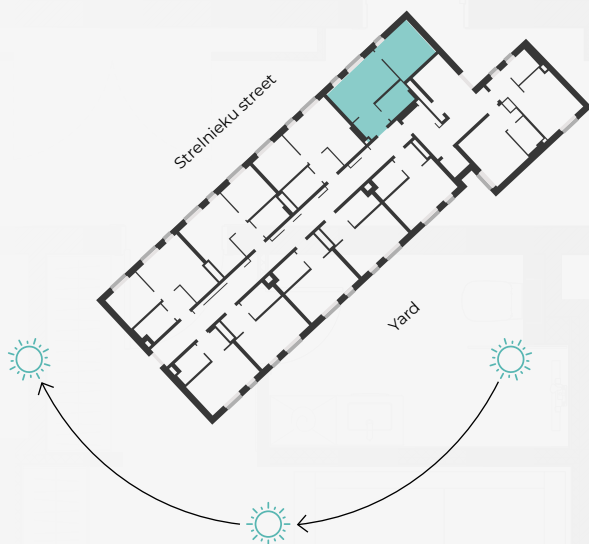

# Apartment #12

#	ROOM	M <sup>2</sup>
1	Hallway	4,2
2	Bathroom	4,8
3	Kitchen-living room	14,8
4	Bedroom	11,7

Living space 35,5

SCALE 1:70

IN 1 CENTIMETERE - 70 CENTIMETERS

📍 Strēlnieku 4b, Rīga, LV-1010

📞 +371 29 224 774  
(WHATSAPP & VIBER) LV / EN / RU