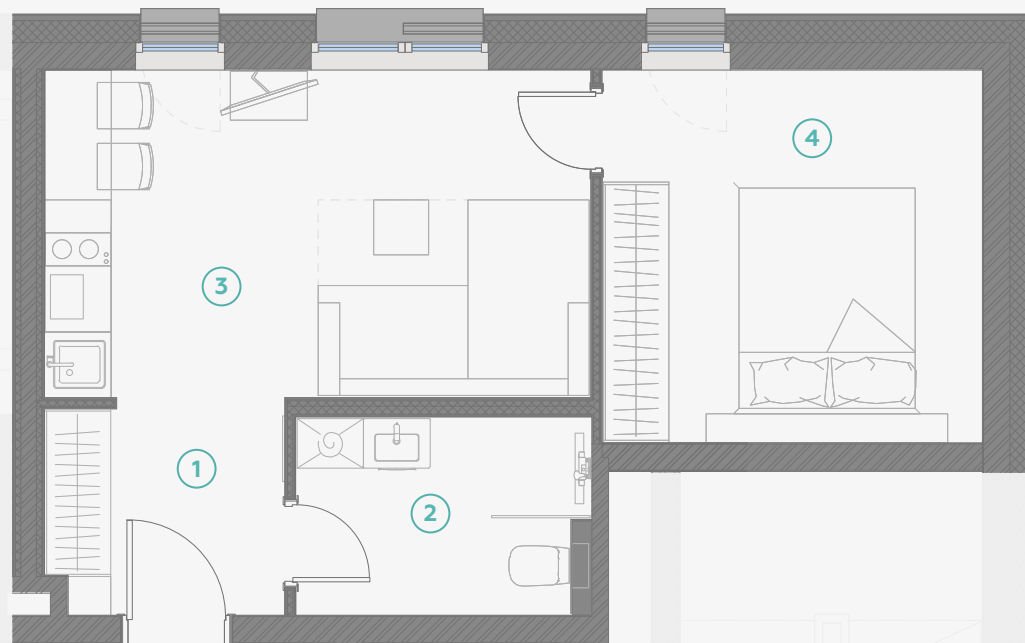

# Apartment #12

#	ROOM	M <sup>2</sup>
1	Hallway	4,2
2	Bathroom	4,8
3	Kitchen-living room	14,8
4	Bedroom	11,7

Living space 35,5

SCALE 1:70

IN 1 CENTIMETERE - 70 CENTIMETERS

📍 Strēlnieku 4b, Rīga, LV-1010

📞 +371 29 224 774  
(WHATSAPP & VIBER) LV / EN / RU