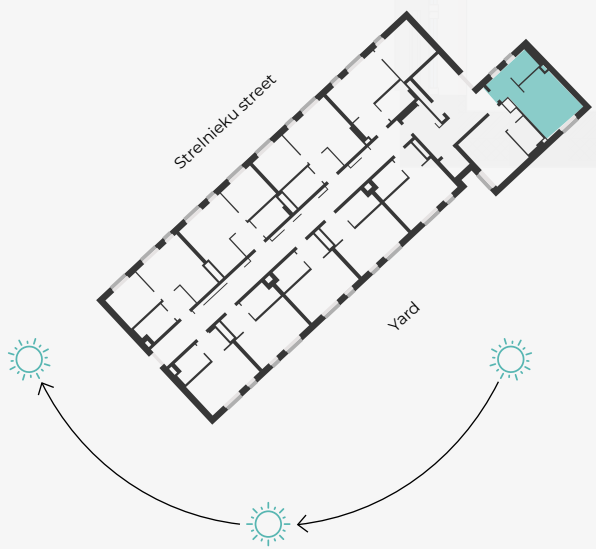

# Apartment #13

#	ROOM	M <sup>2</sup>
1	Hallway	3,2
2	Bathroom	4,3
3	Kitchen-living room	16,6

**Living space 24,1**

SCALE 1:70

IN 1 CENTIMETERE - 70 CENTIMETERS

📍 Strēlnieku 4b, Rīga, LV-1010

📞 +371 29 224 774  
(WHATSAPP & VIBER) LV / EN / RU