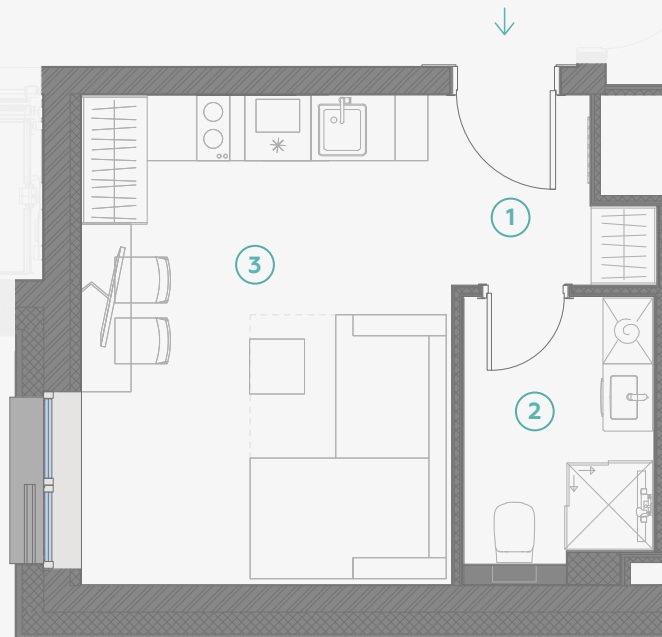

STRĒLNIEKU
DZĪVO KLUSAJĀ CENTRĀ

3rd Floor, Strelnieku 4b

Apartment #14

#	ROOM	M ²
1	Hallway	2,6
2	Bathroom	4,5
3	Kitchen-living room	15,0

Living space 22,1

SCALE 1:70

0 70 140 210

IN 1 CENTIMETERE - 70 CENTIMETERS