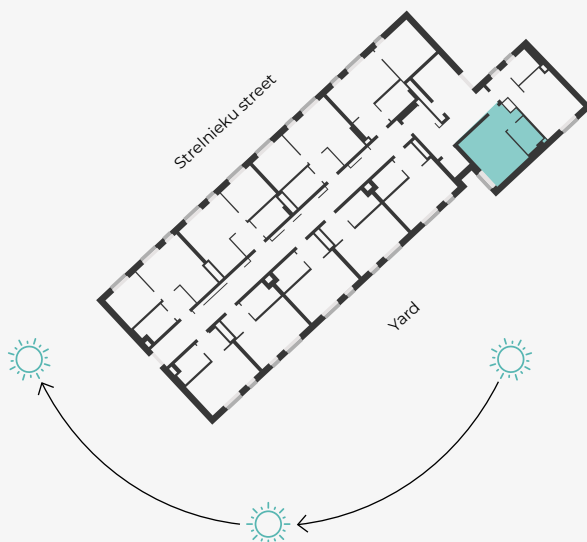

STRĒLNIEKU
DZĪVO KLUSAJĀ CENTRĀ

3rd Floor, Strelnieku 4b

Apartment #14

#	ROOM	M ²
1	Hallway	2,6
2	Bathroom	4,5
3	Kitchen-living room	15,0

Living space 22,1

SCALE 1:70

0 70 140 210

IN 1 CENTIMETERE - 70 CENTIMETERS