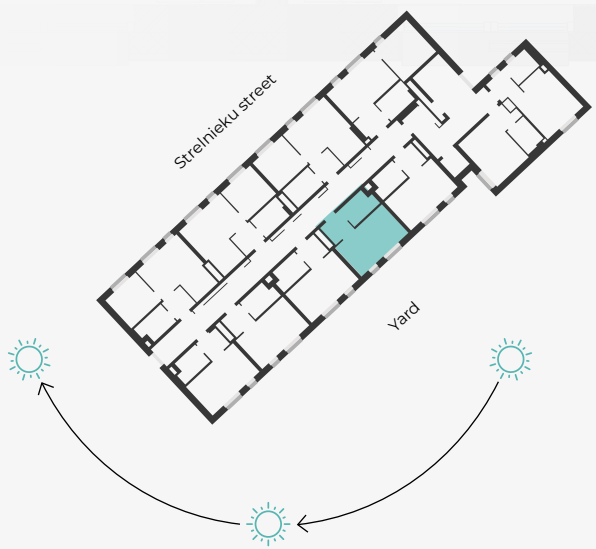

STRĒLNIEKU
DZĪVO KLUSAJĀ CENTRĀ

3rd Floor, Strēlnieku 4b

Apartment #16

#	ROOM	M ²
1	Hallway	3,6
2	Bathroom	4,6
3	Kitchen-living room	15,1

Living space 23,3

N ↑

SCALE 1:70

IN 1 CENTIMETERE – 70 CENTIMETERS