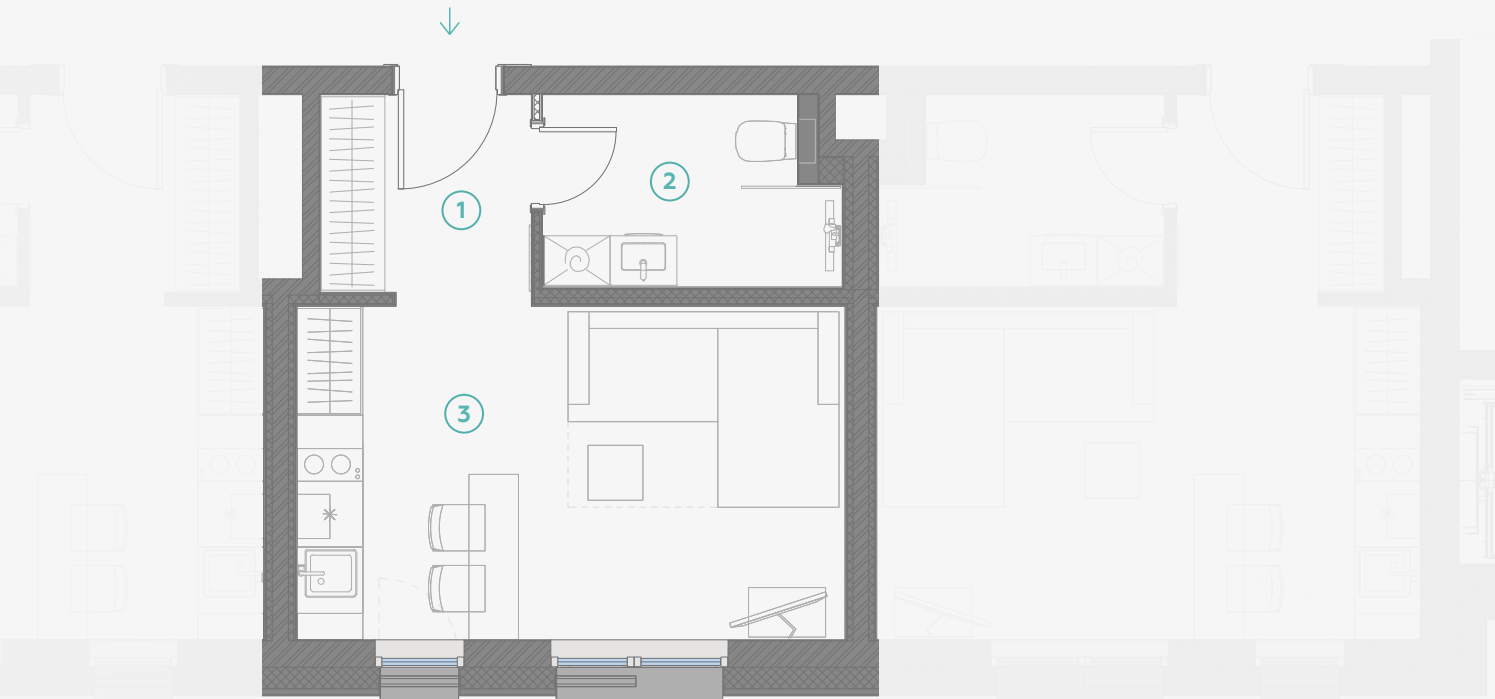

STRĒLNIEKU
DZĪVO KLUSAJĀ CENTRĀ

3rd Floor, Strēlnieku 4b

Apartment #16

#	ROOM	M ²
1	Hallway	3,6
2	Bathroom	4,6
3	Kitchen-living room	15,1

Living space 23,3

N ↑

SCALE 1:70

IN 1 CENTIMETERE – 70 CENTIMETERS