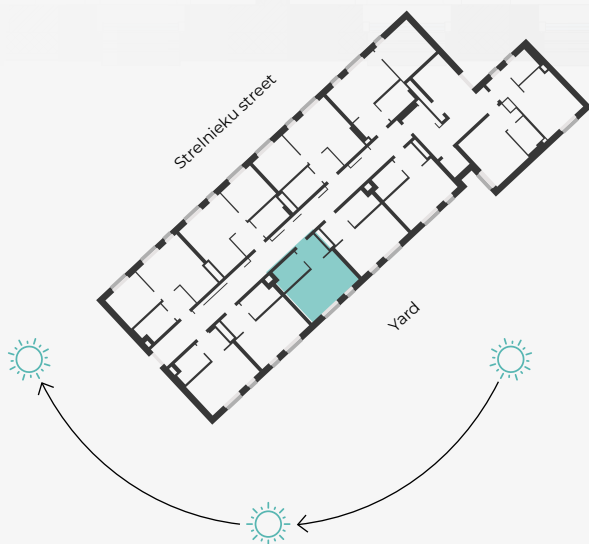

STRĒLNIĒKU
DZĪVO KLUSAJĀ CENTRĀ

3rd Floor, Strēlnieku 4b

Apartment #17

#	ROOM	M ²
1	Hallway	3,6
2	Bathroom	4,6
3	Kitchen-living room	15,1

Living space 23,3

SCALE 1:70

IN 1 CENTIMETERE - 70 CENTIMETERS

Strēlnieku 4b, Rīga, LV-1010