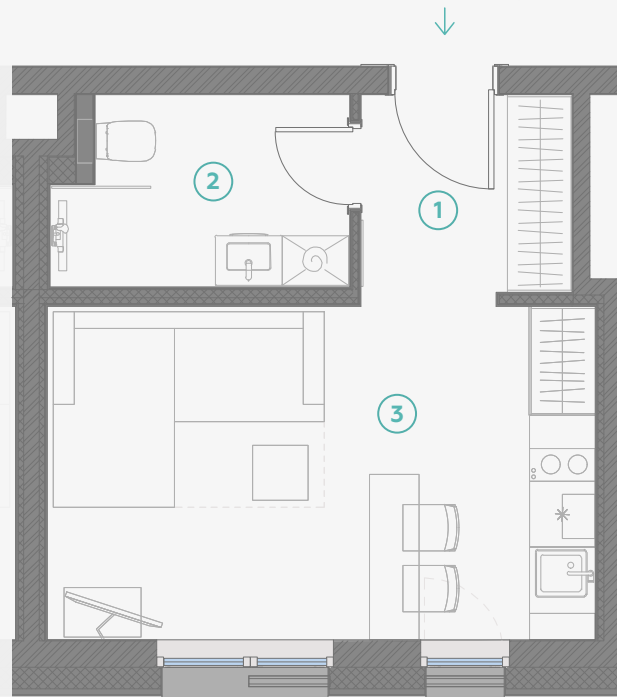

STRĒLNIĒKU
DZĪVO KLUSAJĀ CENTRĀ

3rd Floor, Strēlnieku 4b

Apartment #17

#	ROOM	M ²
1	Hallway	3,6
2	Bathroom	4,6
3	Kitchen-living room	15,1

Living space 23,3

SCALE 1:70

IN 1 CENTIMETERE - 70 CENTIMETERS

Strēlnieku 4b, Rīga, LV-1010