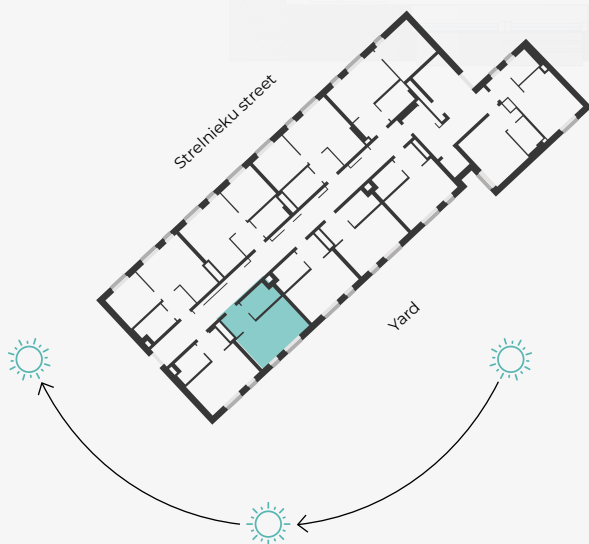

STRĒLNIĒKU
DZĪVO KLUSĀJĀ CENTRĀ

3rd Floor, Strēlnieku 4b

Apartment #18

#	ROOM	M ²
1	Hallway	3,6
2	Bathroom	4,6
3	Kitchen-living room	15,1

Living space 23,3

SCALE 1:70

IN 1 CENTIMETERE – 70 CENTIMETERS

Strēlnieku 4b, Rīga, LV-1010