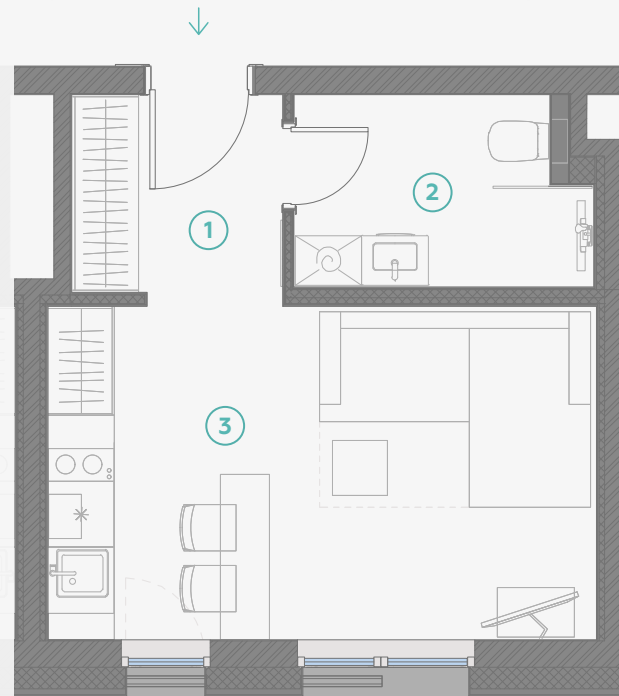

STRĒLNIĒKU
DZĪVO KLUSĀJĀ CENTRĀ

3rd Floor, Strēlnieku 4b

Apartment #18

#	ROOM	M ²
1	Hallway	3,6
2	Bathroom	4,6
3	Kitchen-living room	15,1

Living space 23,3

SCALE 1:70

IN 1 CENTIMETERE – 70 CENTIMETERS

Strēlnieku 4b, Rīga, LV-1010