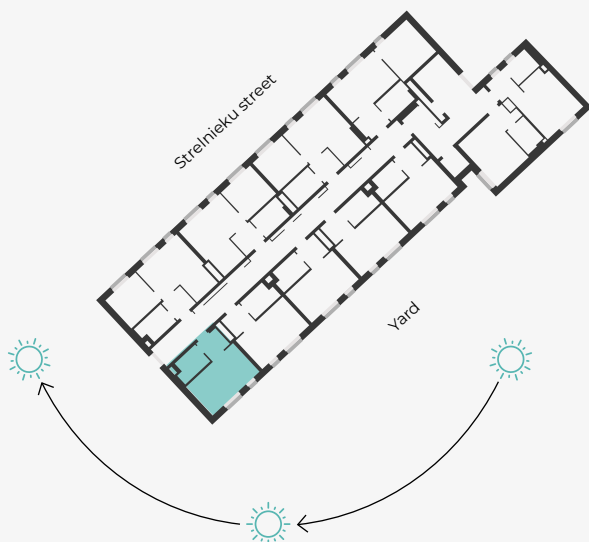

## Apartment #19

#	ROOM	M <sup>2</sup>
1	Hallway	3,6
2	Bathroom	4,4
3	Kitchen-living room	15,1

**Living space 23,1**

SCALE 1:70

0 70 140 210

IN 1 CENTIMETERE – 70 CENTIMETERS

Strēlnieku 4b, Rīga, LV-1010

+371 29 224 774  
(WHATSAPP & VIBER) LV / EN / RU