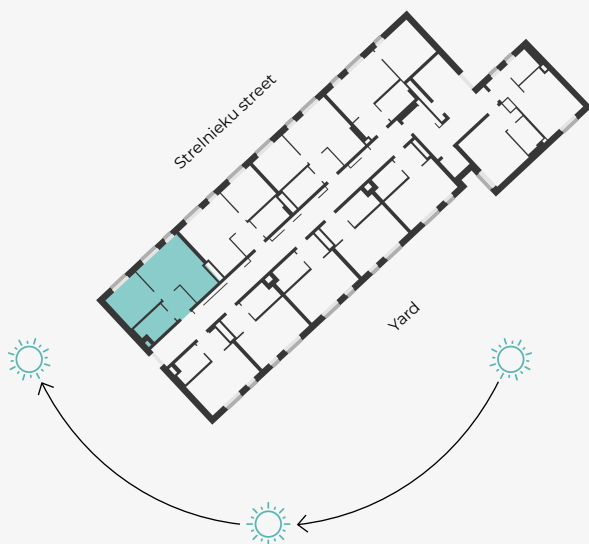

# Apartment #20

#	ROOM	M <sup>2</sup>
1	Hallway	3,7
2	Bathroom	4,9
3	Kitchen-living room	17,2
4	Bedroom	9,5

Living space 35,3

SCALE 1:70

0 70 140 210

IN 1 CENTIMETERE - 70 CENTIMETERS

Strēlnieku 4b, Rīga, LV-1010