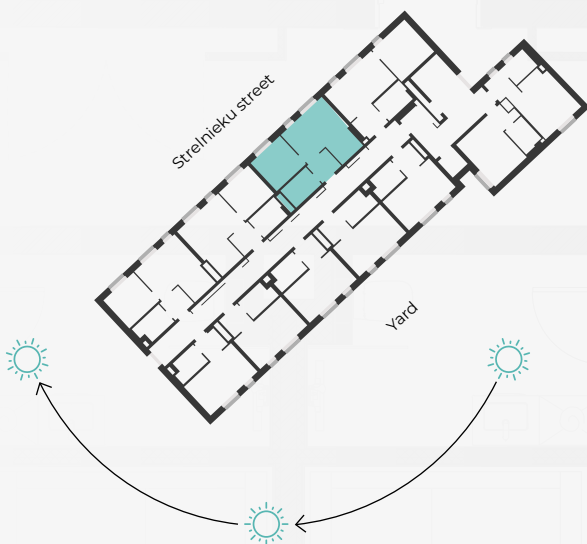

STRĒLNIEKU
DZĪVO KLUSĀJĀ CENTRĀ

3rd Floor, Strelnieku 4b

Apartment #22

#	ROOM	M ²
1	Hallway	3,8
2	Bathroom	4,9
3	Kitchen-living room	17,7
4	Bedroom	9,2

Living space 35,6

SCALE 1:70

IN 1 CENTIMETERE - 70 CENTIMETERS