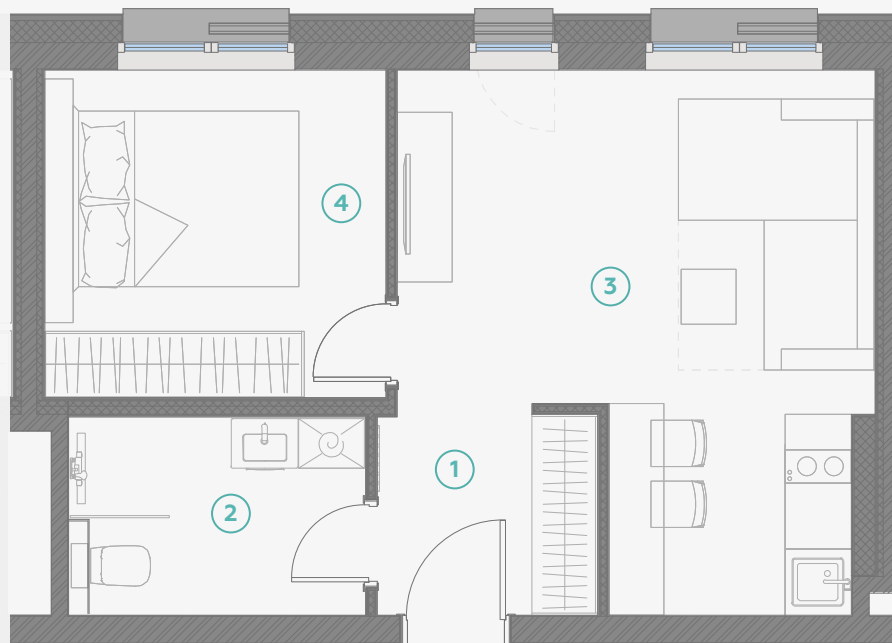

STRĒLNIEKU
DZĪVO KLUSĀJĀ CENTRĀ

3rd Floor, Strelnieku 4b

Apartment #22

#	ROOM	M ²
1	Hallway	3,8
2	Bathroom	4,9
3	Kitchen-living room	17,7
4	Bedroom	9,2

Living space 35,6

SCALE 1:70

IN 1 CENTIMETERE - 70 CENTIMETERS