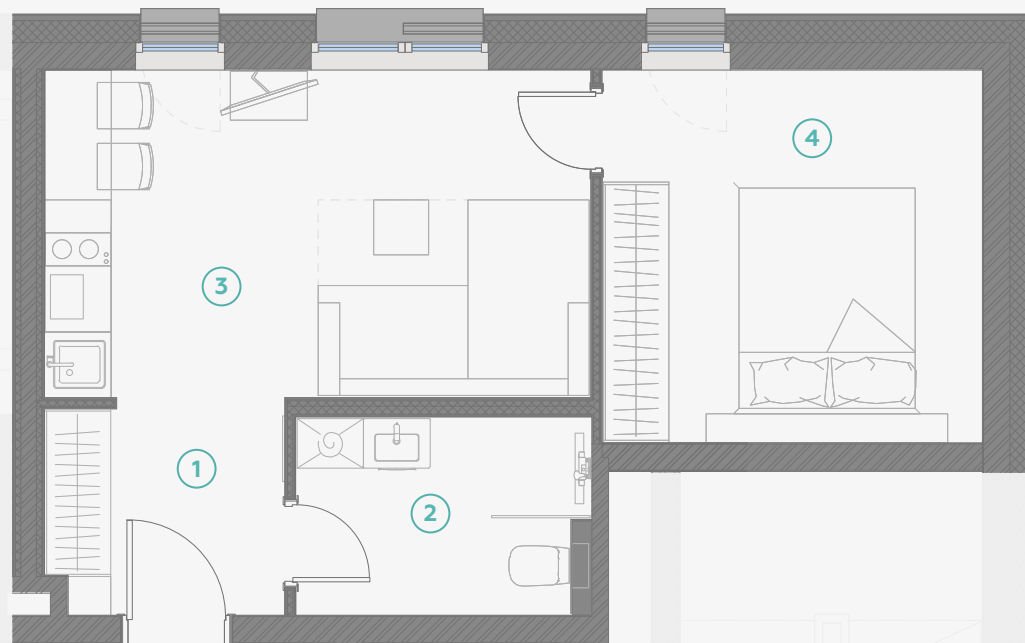

STRĒLNIEKU
DZĪVO KLUSĀJĀ CENTRĀ

3rd Floor, Strelnieku 4b

Apartment #23

#	ROOM	M ²
1	Hallway	4,2
2	Bathroom	4,8
3	Kitchen-living room	14,8
4	Bedroom	11,7

Living space 35,5

SCALE 1:70

0 70 140 210

IN 1 CENTIMETERE - 70 CENTIMETERS