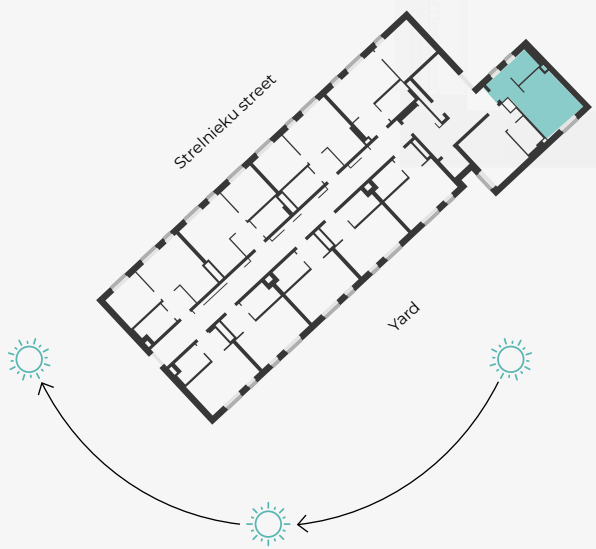

STRĒLNIEKU
DZĪVO KLUSAJĀ CENTRĀ

4th Floor, Strelnieku 4b

Apartment #24

#	ROOM	M ²
1	Hallway	3,2
2	Bathroom	4,3
3	Kitchen-living room	16,6

Living space 24,1

SCALE 1:70

IN 1 CENTIMETERE - 70 CENTIMETERS

Strēlnieku 4b, Rīga, LV-1010