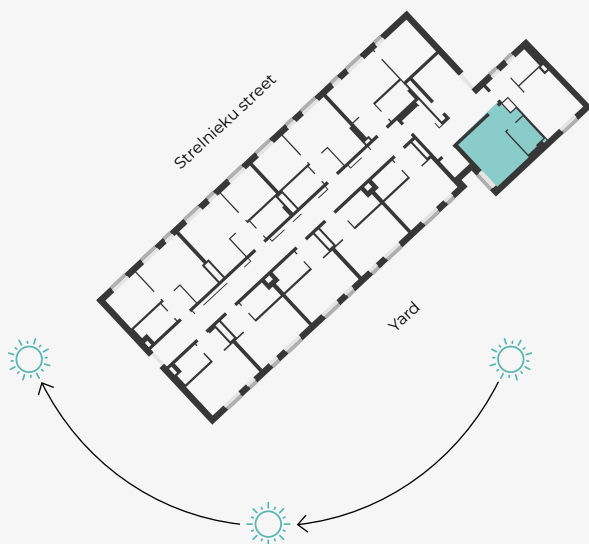

STRĒLNIĒKU
DZĪVO KLUSAJĀ CENTRĀ

4th Floor, Strelnieku 4b

Apartment #25

#	ROOM	M ²
1	Hallway	2,6
2	Bathroom	4,5
3	Kitchen-living room	15,0

Living space 22,1

SCALE 1:70

IN 1 CENTIMETERE - 70 CENTIMETERS

Strēlnieku 4b, Rīga, LV-1010