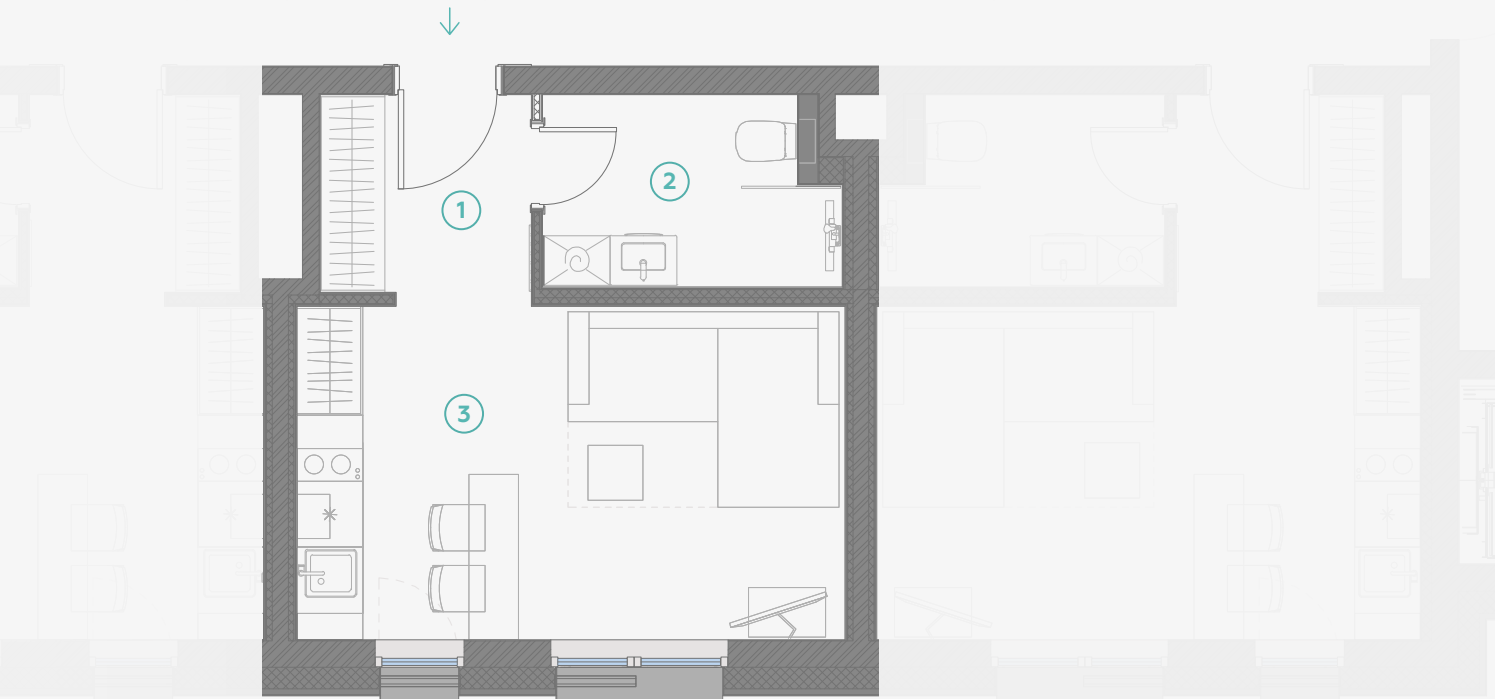

STRĒLNIEKU
DZĪVO KLUSAJĀ CENTRĀ

4th Floor, Strēlnieku 4b

Apartment #27

#	ROOM	M ²
1	Hallway	3,6
2	Bathroom	4,6
3	Kitchen-living room	15,1

Living space 23,3

SCALE 1:70

IN 1 CENTIMETERE - 70 CENTIMETERS

📍 Strēlnieku 4b, Rīga, LV-1010