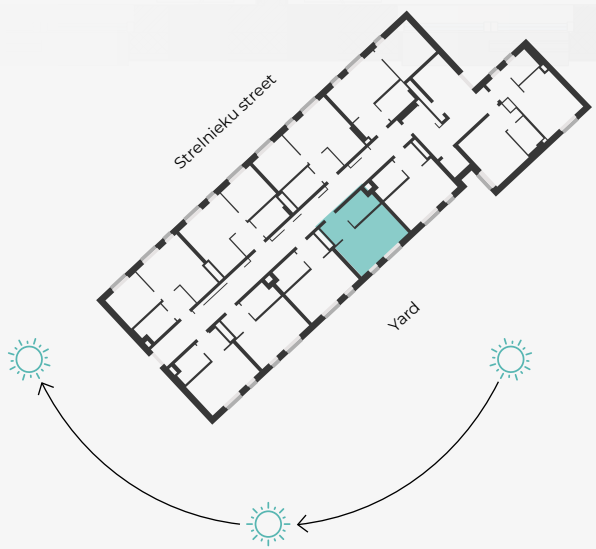

STRĒLNIEKU
DZĪVO KLUSAJĀ CENTRĀ

4th Floor, Strēlnieku 4b

Apartment #27

#	ROOM	M ²
1	Hallway	3,6
2	Bathroom	4,6
3	Kitchen-living room	15,1

Living space 23,3

SCALE 1:70

IN 1 CENTIMETERE - 70 CENTIMETERS

📍 Strēlnieku 4b, Rīga, LV-1010