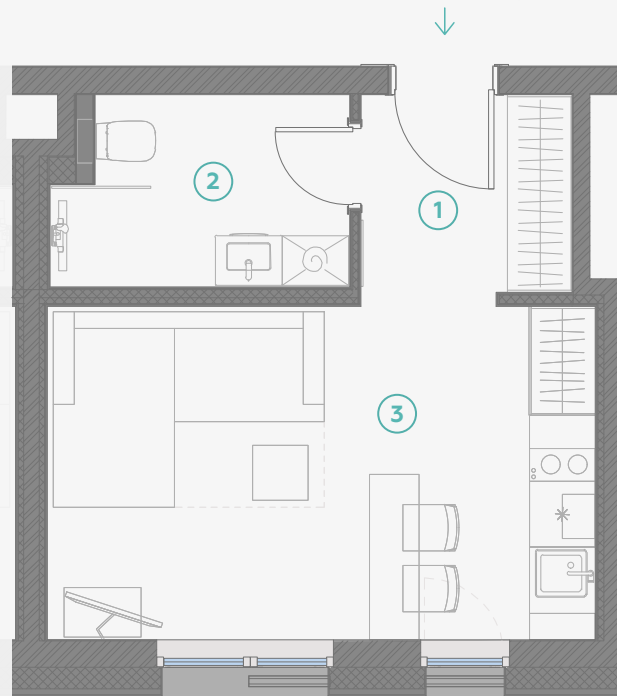

STRĒLNIEKU
DZĪVO KLUSAJĀ CENTRĀ

4th Floor, Strēlnieku 4b

Apartment #28

#	ROOM	M ²
1	Hallway	3,6
2	Bathroom	4,6
3	Kitchen-living room	15,1

Living space 23,3

SCALE 1:70

IN 1 CENTIMETERE - 70 CENTIMETERS

Strēlnieku 4b, Rīga, LV-1010