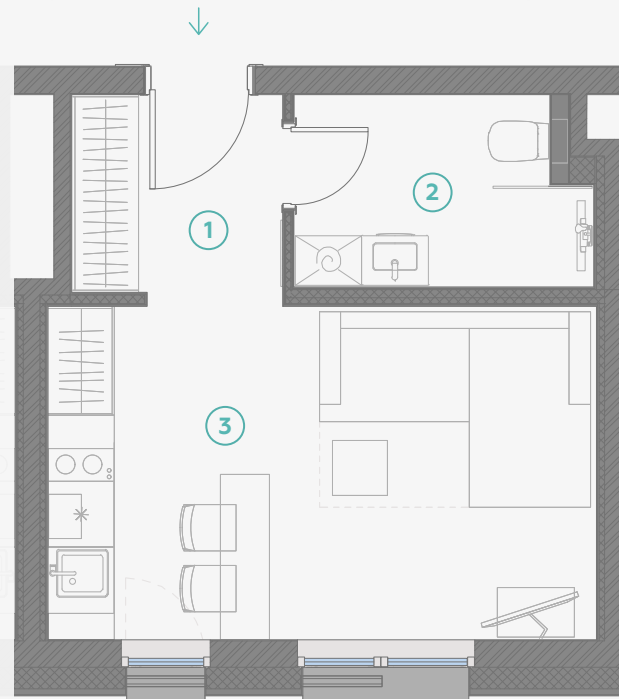

## Apartment #29

#	ROOM	M <sup>2</sup>
1	Hallway	3,6
2	Bathroom	4,6
3	Kitchen-living room	15,1

**Living space 23,3**

SCALE 1:70

IN 1 CENTIMETERE - 70 CENTIMETERS

Strēlnieku 4b, Rīga, LV-1010

+371 29 224 774  
(WHATSAPP & VIBER) LV / EN / RU