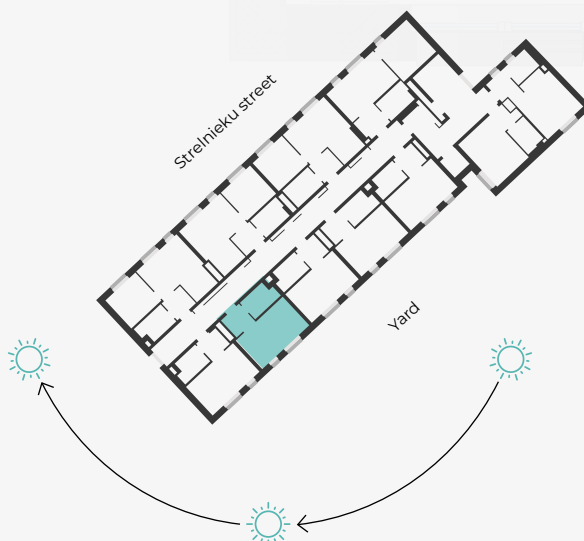

## Apartment #29

#	ROOM	M <sup>2</sup>
1	Hallway	3,6
2	Bathroom	4,6
3	Kitchen-living room	15,1

**Living space 23,3**

SCALE 1:70

IN 1 CENTIMETERE - 70 CENTIMETERS

Strēlnieku 4b, Rīga, LV-1010

+371 29 224 774  
(WHATSAPP & VIBER) LV / EN / RU