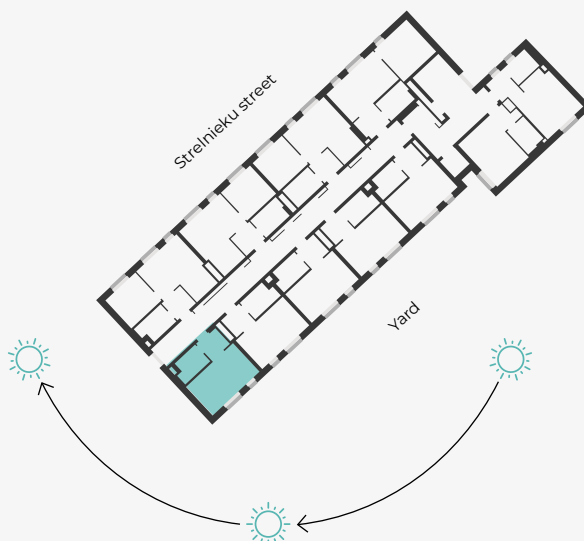

## Apartment #30

#	ROOM	M <sup>2</sup>
1	Hallway	3,6
2	Bathroom	4,4
3	Kitchen-living room	15,1

**Living space 23,1**

SCALE 1:70

IN 1 CENTIMETERE - 70 CENTIMETERS

Strēlnieku 4b, Rīga, LV-1010

+371 29 224 774  
(WHATSAPP & VIBER) LV / EN / RU