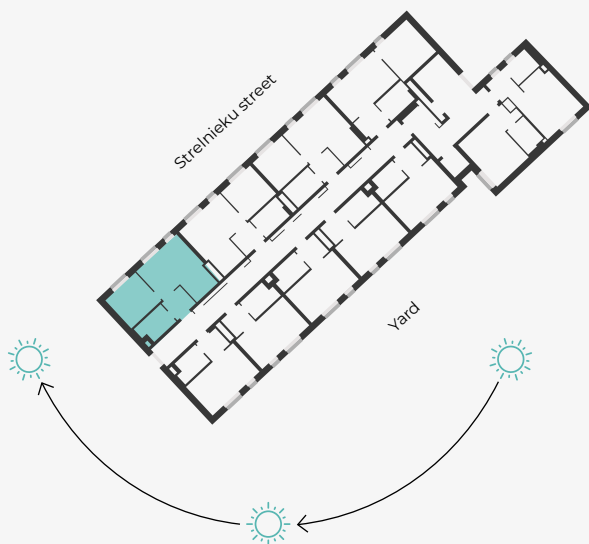

# Apartment #31

#	ROOM	M <sup>2</sup>
1	Hallway	3,7
2	Bathroom	4,9
3	Kitchen-living room	17,2
4	Bedroom	9,5

Living space 35,3

SCALE 1:70

0 70 140 210

IN 1 CENTIMETERE - 70 CENTIMETERS

📍 Strēlnieku 4b, Rīga, LV-1010