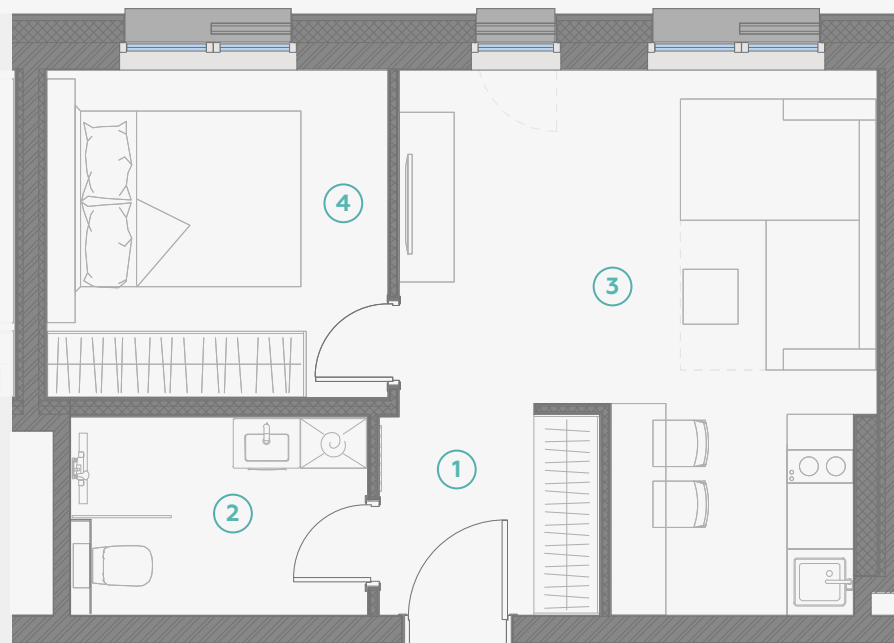

# Apartment #33

#	ROOM	M <sup>2</sup>
1	Hallway	3,8
2	Bathroom	4,9
3	Kitchen-living room	17,7
4	Bedroom	9,2

Living space 35,6

SCALE 1:70

IN 1 CENTIMETERE - 70 CENTIMETERS

Strēlnieku 4b, Rīga, LV-1010

+371 29 224 774  
(WHATSAPP & VIBER) LV / EN / RU