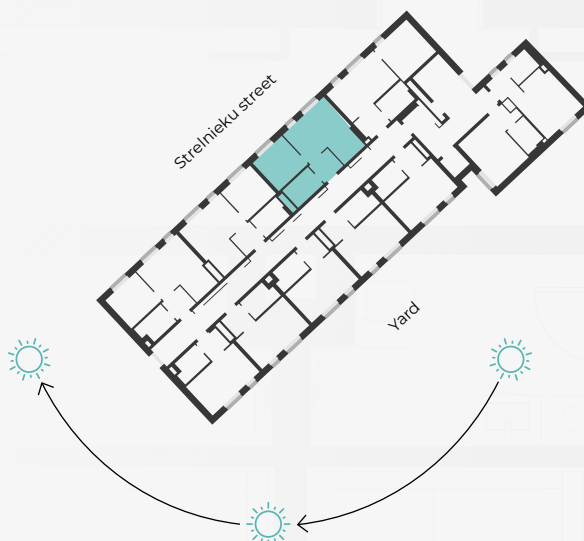

# Apartment #33

#	ROOM	M <sup>2</sup>
1	Hallway	3,8
2	Bathroom	4,9
3	Kitchen-living room	17,7
4	Bedroom	9,2

Living space 35,6

SCALE 1:70

IN 1 CENTIMETERE - 70 CENTIMETERS

Strēlnieku 4b, Rīga, LV-1010

+371 29 224 774  
(WHATSAPP & VIBER) LV / EN / RU