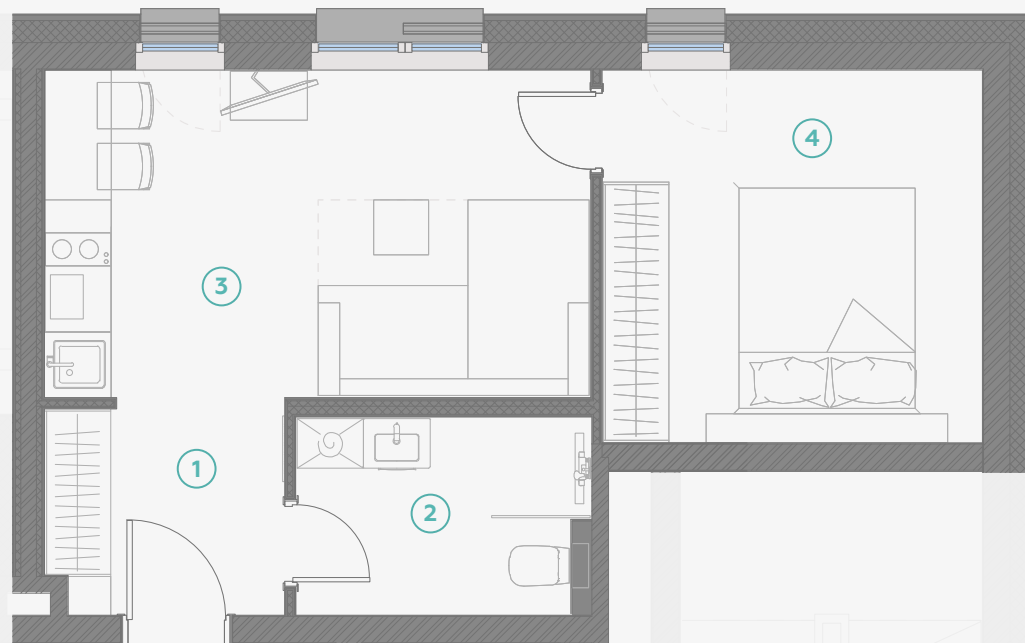

STRĒLNIEKU
DZĪVO KLUSĀJĀ CENTRĀ

4th Floor, Strelnieku 4b

Apartment #34

#	ROOM	M ²
1	Hallway	4,2
2	Bathroom	4,8
3	Kitchen-living room	14,8
4	Bedroom	11,7

Living space 35,5

SCALE 1:70

IN 1 CENTIMETERE - 70 CENTIMETERS