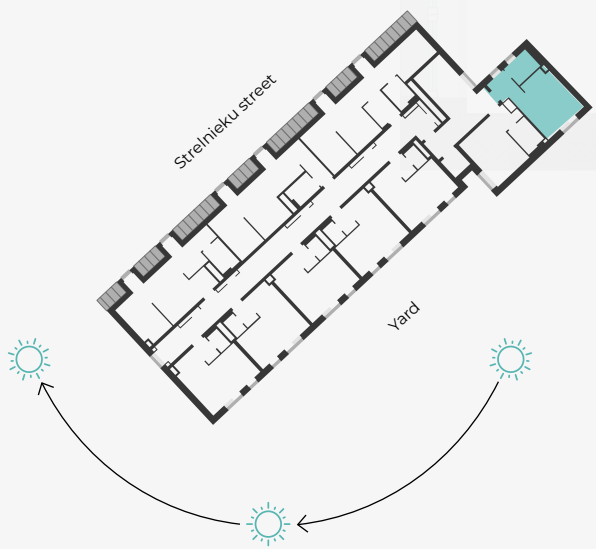

STRĒLNIEKU  
DZĪVO KLUSĀJĀ CENTRĀ

5th Floor, Strēlnieku 4b

# Apartment #35

#	ROOM	M <sup>2</sup>
1	Hallway	3,0
2	Bathroom	4,2
3	Kitchen-living room	16,8

**Living space 24,0**

SCALE 1:70

IN 1 CENTIMETERE - 70 CENTIMETERS

Strēlnieku 4b, Rīga, LV-1010

+371 29 224 774  
(WHATSAPP & VIBER) LV / EN / RU