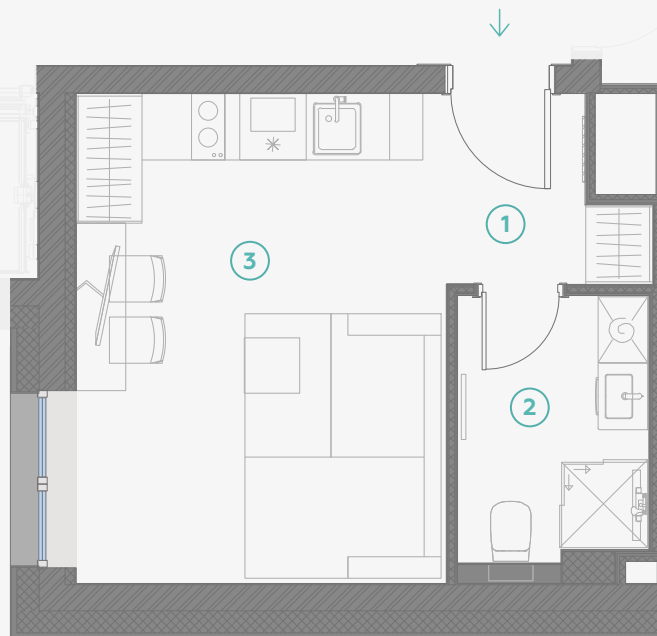

STRĒLNIEKU
DZĪVO KLUSĀJĀ CENTRĀ

5th Floor, Strēlnieku 4b

Apartment #36

#	ROOM	M ²
1	Hallway	2,6
2	Bathroom	4,5
3	Kitchen-living room	15,0

Living space 22,1

SCALE 1:70

IN 1 CENTIMETERE – 70 CENTIMETERS

Strēlnieku 4b, Rīga, LV-1010