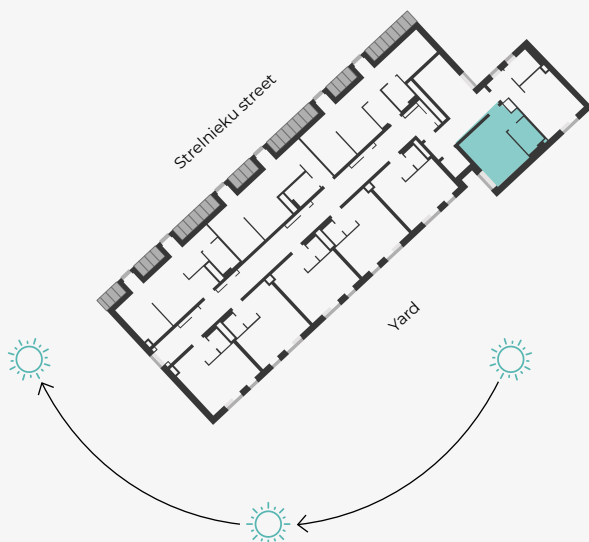

STRĒLNIEKU
DZĪVO KLUSĀJĀ CENTRĀ

5th Floor, Strēlnieku 4b

Apartment #36

#	ROOM	M ²
1	Hallway	2,6
2	Bathroom	4,5
3	Kitchen-living room	15,0

Living space 22,1

SCALE 1:70

IN 1 CENTIMETERE – 70 CENTIMETERS

Strēlnieku 4b, Rīga, LV-1010