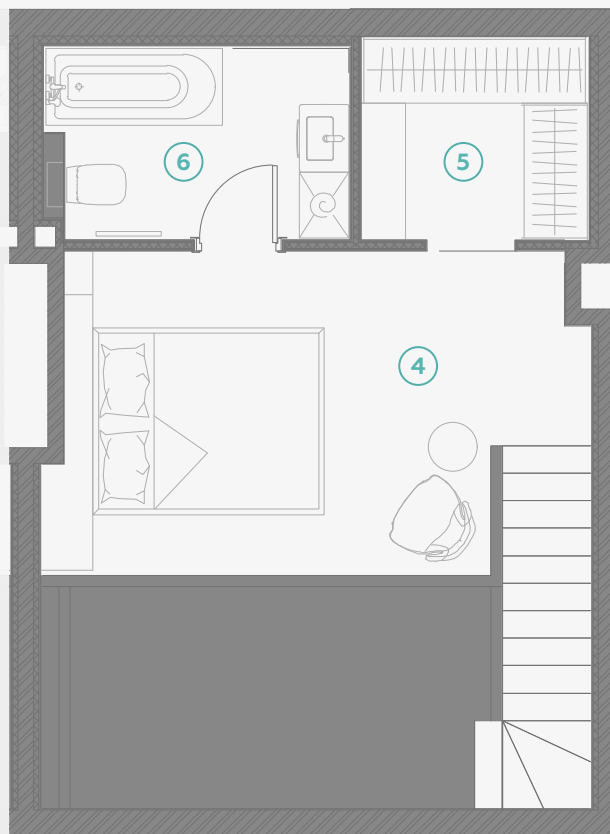

STRĒLNIĒKU
DZĪVO KLUSĀJĀ CENTRĀ

5th Floor, Strēlnieku 4b

Apartment #38

2-FLOOR APARTMENT | 1ST FLOOR

#	ROOM	M ²
1	Hallway	2,3
2	Bathroom	1,8
3	Kitchen-living room	19,5

Floor living space 23,6

Common living space 45,9

SCALE 1:70

IN 1 CENTIMETERE – 70 CENTIMETERS

📍 Strēlnieku 4b, Rīga, LV-1010

📞 +371 29 224 774
(WHATSAPP & VIBER) LV / EN / RU

✉️ madara@hepsor.lv

STRĒLNIEKU
DZĪVO KLUSĀJĀ CENTRĀ

6th Floor, Strēlnieku 4b

Apartment #38

2-FLOOR APARTMENT | 2ND FLOOR

#	ROOM	M ²
4	Bedroom	13,6
5	Wardrobe	3,9
6	Bathroom	4,8

Floor living space 22,3

Common living space 45,9

SCALE 1:70

IN 1 CENTIMETERE – 70 CENTIMETERS

Strēlnieku 4b, Rīga, LV-1010