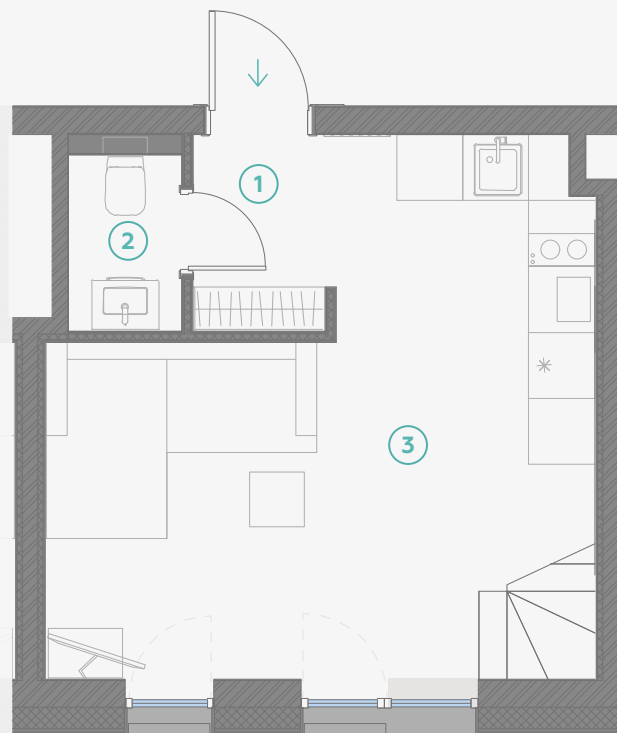

STRĒLNIĒKU
DZĪVO KLUSĀJĀ CENTRĀ

5th Floor, Strēlnieku 4b

Apartment #38

2-FLOOR APARTMENT | 1ST FLOOR

#	ROOM	M ²
1	Hallway	2,3
2	Bathroom	1,8
3	Kitchen-living room	19,5

Floor living space 23,6

Common living space 45,9

SCALE 1:70

IN 1 CENTIMETERE – 70 CENTIMETERS

📍 Strēlnieku 4b, Rīga, LV-1010

📞 +371 29 224 774
(WHATSAPP & VIBER) LV / EN / RU

✉️ madara@hepsor.lv

STRĒLNIEKU
DZĪVO KLUSĀJĀ CENTRĀ

6th Floor, Strēlnieku 4b

Apartment #38

2-FLOOR APARTMENT | 2ND FLOOR

#	ROOM	M ²
4	Bedroom	13,6
5	Wardrobe	3,9
6	Bathroom	4,8

Floor living space 22,3

Common living space 45,9

SCALE 1:70

IN 1 CENTIMETERE – 70 CENTIMETERS

Strēlnieku 4b, Rīga, LV-1010