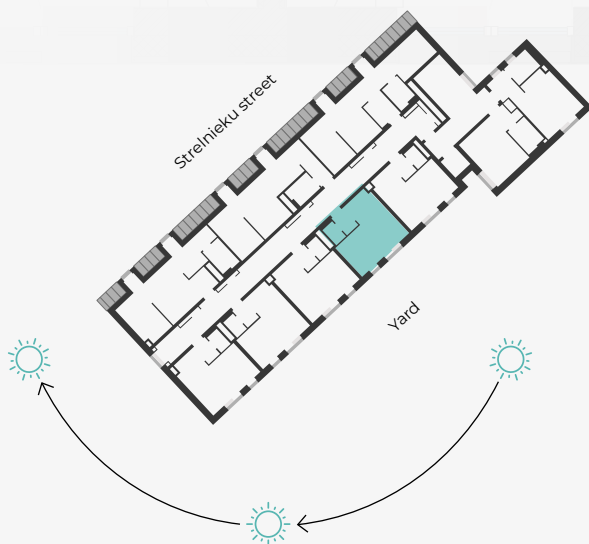

STRĒLNIĒKU
DZĪVO KLUSĀJĀ CENTRĀ

5th Floor, Strēlnieku 4b

Apartment #38

2-FLOOR APARTMENT | 1ST FLOOR

#	ROOM	M ²
1	Hallway	2,3
2	Bathroom	1,8
3	Kitchen-living room	19,5

Floor living space 23,6

Common living space 45,9

SCALE 1:70

IN 1 CENTIMETERE – 70 CENTIMETERS

📍 Strēlnieku 4b, Rīga, LV-1010

📞 +371 29 224 774
(WHATSAPP & VIBER) LV / EN / RU

✉️ madara@hepsor.lv

STRĒLNIEKU
DZĪVO KLUSĀJĀ CENTRĀ

6th Floor, Strēlnieku 4b

Apartment #38

2-FLOOR APARTMENT | 2ND FLOOR

#	ROOM	M ²
4	Bedroom	13,6
5	Wardrobe	3,9
6	Bathroom	4,8

Floor living space 22,3

Common living space 45,9

SCALE 1:70

IN 1 CENTIMETERE – 70 CENTIMETERS

Strēlnieku 4b, Rīga, LV-1010