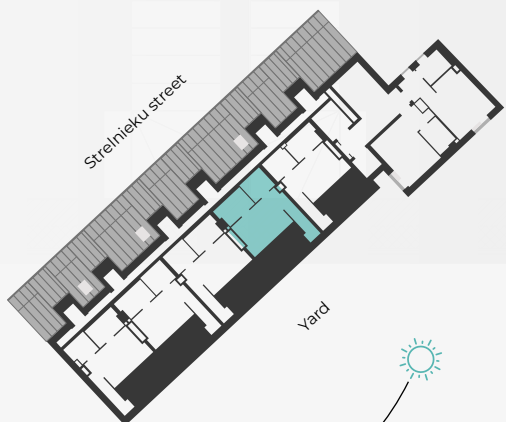

STRĒLNIĒKU
DZĪVO KLUSĀJĀ CENTRĀ

5th Floor, Strēlnieku 4b

Apartment #38

2-FLOOR APARTMENT | 1ST FLOOR

#	ROOM	M ²
1	Hallway	2,3
2	Bathroom	1,8
3	Kitchen-living room	19,5

Floor living space 23,6

Common living space 45,9

SCALE 1:70

IN 1 CENTIMETERE – 70 CENTIMETERS

📍 Strēlnieku 4b, Rīga, LV-1010

📞 +371 29 224 774
(WHATSAPP & VIBER) LV / EN / RU

✉️ madara@hepsor.lv

STRĒLNIEKU
DZĪVO KLUSĀJĀ CENTRĀ

6th Floor, Strēlnieku 4b

Apartment #38

2-FLOOR APARTMENT | 2ND FLOOR

#	ROOM	M ²
4	Bedroom	13,6
5	Wardrobe	3,9
6	Bathroom	4,8

Floor living space 22,3

Common living space 45,9

SCALE 1:70

IN 1 CENTIMETERE – 70 CENTIMETERS

Strēlnieku 4b, Rīga, LV-1010