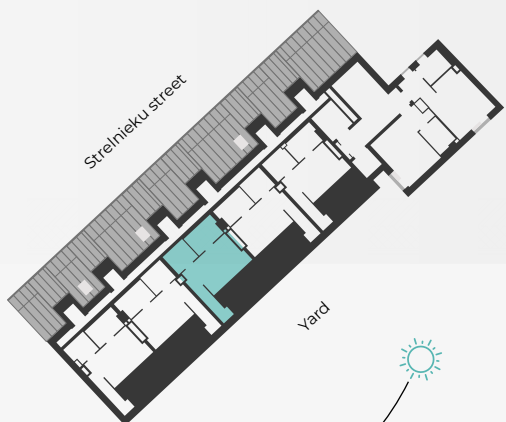

IN 1 CENTIMETERE – 70 CENTIMETERS

📍 Strēlnieku 4b, Rīga, LV-1010

📞 +371 29 224 774  
(WHATSAPP & VIBER) LV / EN / RU

✉️ madara@hepsor.lv

STRĒLNIEKU  
DZĪVO KLUSĀJĀ CENTRĀ

6th Floor, Strelnieku 4b

# Apartment #39

2-FLOOR APARTMENT | 2<sup>ND</sup> FLOOR

#	ROOM	M <sup>2</sup>
4	Bedroom	13,6
5	Wardrobe	3,9
6	Bathroom	4,8

Floor living space 22,3

**Common living space 45,9**

SCALE 1:70

IN 1 CENTIMETERE - 70 CENTIMETERS