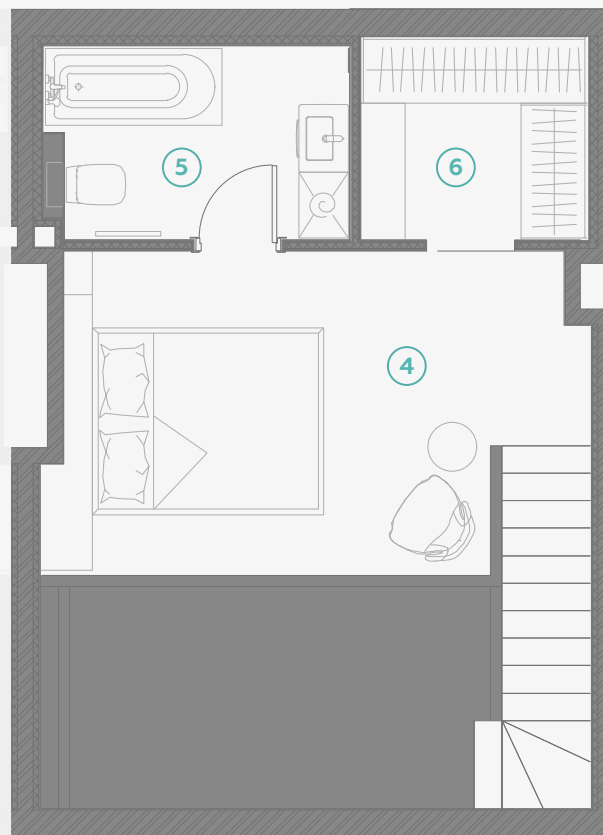

STRĒLNIĒKU
DZĪVO KLUSAJĀ CENTRĀ

5th Floor, Strēlnieku 4b

Apartment #40

2-FLOOR APARTMENT | 1ST FLOOR

#	ROOM	M ²
1	Hallway	2,3
2	Bathroom	1,8
3	Kitchen-living room	19,5

Floor living space 23,6

Common living space 45,9

SCALE 1:70

IN 1 CENTIMETERE – 70 CENTIMETERS

📍 Strēlnieku 4b, Rīga, LV-1010

📞 +371 29 224 774
(WHATSAPP & VIBER) LV / EN / RU

✉️ madara@hepsor.lv

STRĒLNIEKU
DZĪVO KLUSAJĀ CENTRĀ

6th Floor, Strelnieku 4b

Apartment #40

2-FLOOR APARTMENT | 2ND FLOOR

#	ROOM	M ²
4	Bedroom	13,6
5	Wardrobe	3,9
6	Bathroom	4,8

Floor living space 22,3

Common living space 45,9

SCALE 1:70

IN 1 CENTIMETERE – 70 CENTIMETERS

📍 Strēlnieku 4b, Rīga, LV-1010