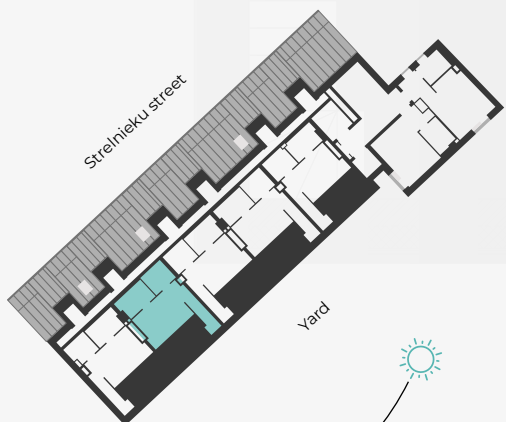

STRĒLNIĒKU
DZĪVO KLUSAJĀ CENTRĀ

5th Floor, Strēlnieku 4b

Apartment #40

2-FLOOR APARTMENT | 1ST FLOOR

#	ROOM	M ²
1	Hallway	2,3
2	Bathroom	1,8
3	Kitchen-living room	19,5

Floor living space 23,6

Common living space 45,9

SCALE 1:70

IN 1 CENTIMETERE – 70 CENTIMETERS

📍 Strēlnieku 4b, Rīga, LV-1010

📞 +371 29 224 774
(WHATSAPP & VIBER) LV / EN / RU

✉️ madara@hepsor.lv

STRĒLNIEKU
DZĪVO KLUSAJĀ CENTRĀ

6th Floor, Strelnieku 4b

Apartment #40

2-FLOOR APARTMENT | 2ND FLOOR

#	ROOM	M ²
4	Bedroom	13,6
5	Wardrobe	3,9
6	Bathroom	4,8

Floor living space 22,3

Common living space 45,9

SCALE 1:70

IN 1 CENTIMETERE – 70 CENTIMETERS

📍 Strēlnieku 4b, Rīga, LV-1010