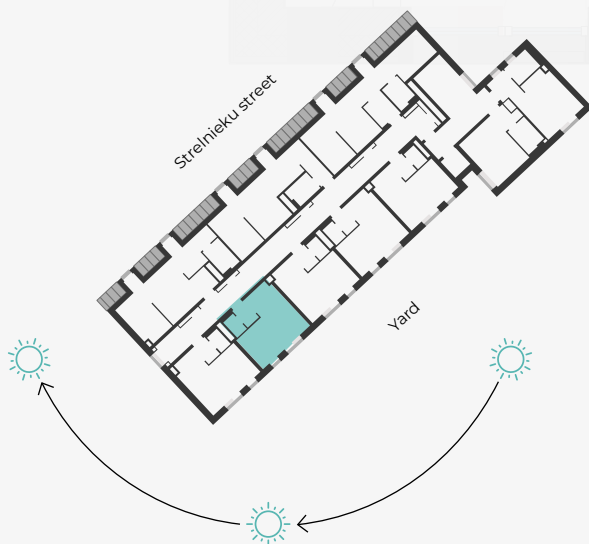

STRĒLNIĒKU
DZĪVO KLUSAJĀ CENTRĀ

5th Floor, Strēlnieku 4b

Apartment #40

2-FLOOR APARTMENT | 1ST FLOOR

#	ROOM	M ²
1	Hallway	2,3
2	Bathroom	1,8
3	Kitchen-living room	19,5

Floor living space 23,6

Common living space 45,9

SCALE 1:70

IN 1 CENTIMETERE – 70 CENTIMETERS

📍 Strēlnieku 4b, Rīga, LV-1010

📞 +371 29 224 774
(WHATSAPP & VIBER) LV / EN / RU

✉️ madara@hepsor.lv

STRĒLNIEKU
DZĪVO KLUSAJĀ CENTRĀ

6th Floor, Strelnieku 4b

Apartment #40

2-FLOOR APARTMENT | 2ND FLOOR

#	ROOM	M ²
4	Bedroom	13,6
5	Wardrobe	3,9
6	Bathroom	4,8

Floor living space 22,3

Common living space 45,9

SCALE 1:70

IN 1 CENTIMETERE – 70 CENTIMETERS

📍 Strēlnieku 4b, Rīga, LV-1010