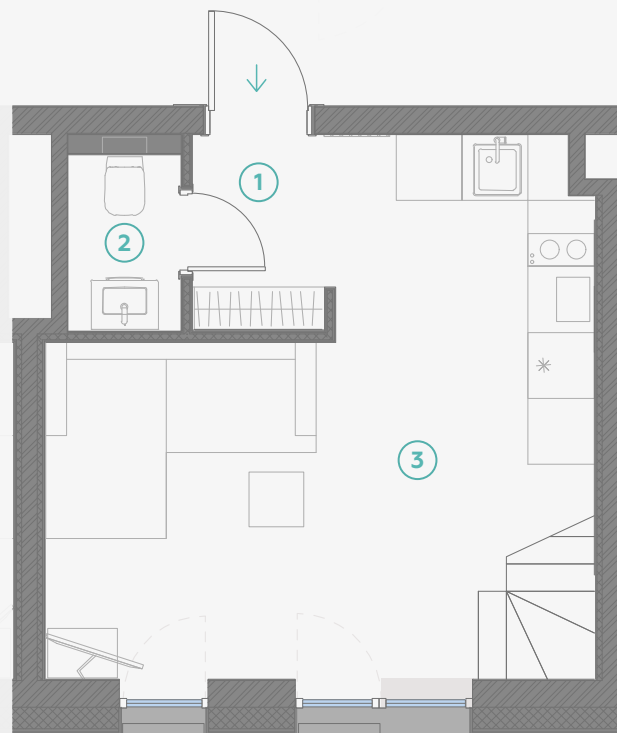

STRĒLNIĒKU
DZĪVO KLUSAJĀ CENTRĀ

5th Floor, Strēlnieku 4b

Apartment #40

2-FLOOR APARTMENT | 1ST FLOOR

#	ROOM	M ²
1	Hallway	2,3
2	Bathroom	1,8
3	Kitchen-living room	19,5

Floor living space 23,6

Common living space 45,9

SCALE 1:70

IN 1 CENTIMETERE – 70 CENTIMETERS

📍 Strēlnieku 4b, Rīga, LV-1010

📞 +371 29 224 774
(WHATSAPP & VIBER) LV / EN / RU

✉️ madara@hepsor.lv

STRĒLNIEKU
DZĪVO KLUSAJĀ CENTRĀ

6th Floor, Strelnieku 4b

Apartment #40

2-FLOOR APARTMENT | 2ND FLOOR

#	ROOM	M ²
4	Bedroom	13,6
5	Wardrobe	3,9
6	Bathroom	4,8

Floor living space 22,3

Common living space 45,9

SCALE 1:70

IN 1 CENTIMETERE – 70 CENTIMETERS

📍 Strēlnieku 4b, Rīga, LV-1010