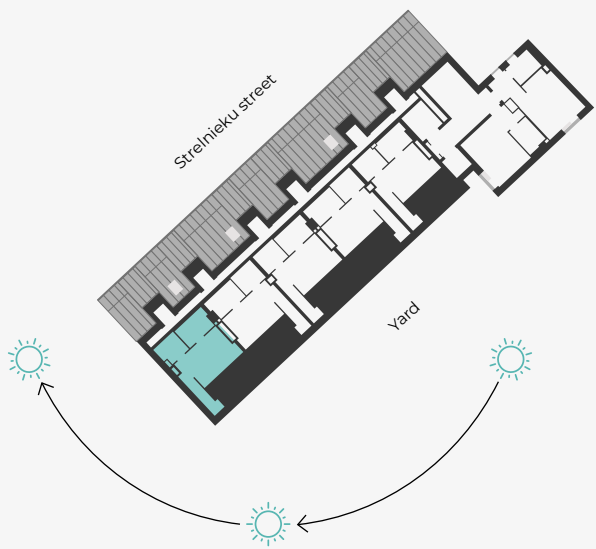

STRĒLNIEKU
DZĪVO KLUSĀJĀ CENTRĀ

6th Floor, Strelnieku 4b

Apartment #41

2-FLOOR APARTMENT | 2ND FLOOR

#	ROOM	M ²
4	Bedroom	13,4
5	Wardrobe	3,7
6	Bathroom	4,8

Floor living space 21,9

Common living space 45,4

SCALE 1:70

IN 1 CENTIMETERE - 70 CENTIMETERS

📍 Strēlnieku 4b, Rīga, LV-1010

📞 +371 29 224 774
(WHATSAPP & VIBER) LV / EN / RU

✉️ madara@hepsor.lv