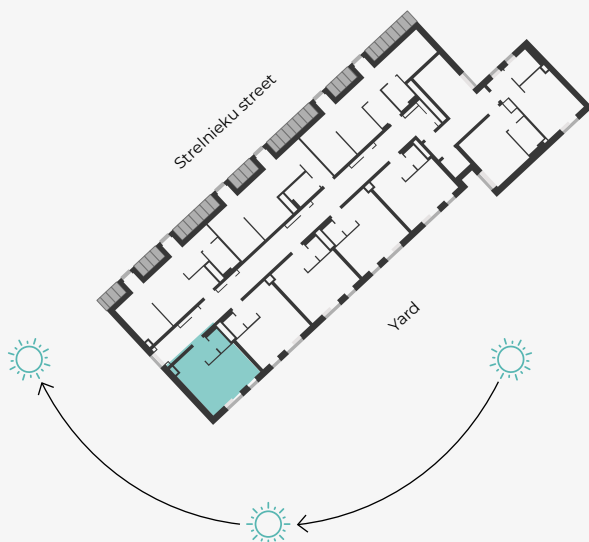

STRĒLNIEKU
DZĪVO KLUSAJĀ CENTRĀ

5th Floor, Strēlnieku 4b

Apartment #41

2-FLOOR APARTMENT | 1ST FLOOR

#	ROOM	M ²
1	Hallway	2,3
2	Bathroom	1,8
3	Kitchen-living room	19,4

Floor living space 23,5

Common living space 45,4

N

SCALE 1:70

0 70 140 210

IN 1 CENTIMETERE - 70 CENTIMETERS

Strēlnieku 4b, Rīga, LV-1010

+371 29 224 774

(WHATSAPP & VIBER) LV / EN / RU

madara@hepsor.lv