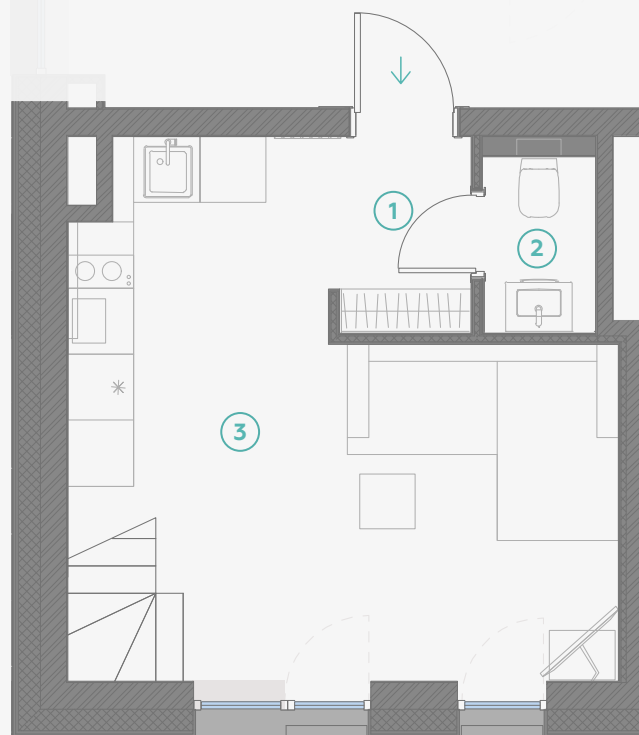

STRĒLNIEKU
DZĪVO KLUSAJĀ CENTRĀ

5th Floor, Strēlnieku 4b

Apartment #41

2-FLOOR APARTMENT | 1ST FLOOR

#	ROOM	M ²
1	Hallway	2,3
2	Bathroom	1,8
3	Kitchen-living room	19,4

Floor living space 23,5

Common living space 45,4

N

SCALE 1:70

0 70 140 210

IN 1 CENTIMETERE - 70 CENTIMETERS

Strēlnieku 4b, Rīga, LV-1010

+371 29 224 774

(WHATSAPP & VIBER) LV / EN / RU

madara@hepsor.lv

STRĒLNIEKU
DZĪVO KLUSĀJĀ CENTRĀ

6th Floor, Strelnieku 4b

Apartment #41

2-FLOOR APARTMENT | 2ND FLOOR

#	ROOM	M ²
4	Bedroom	13,4
5	Wardrobe	3,7
6	Bathroom	4,8

Floor living space 21,9

Common living space 45,4

SCALE 1:70