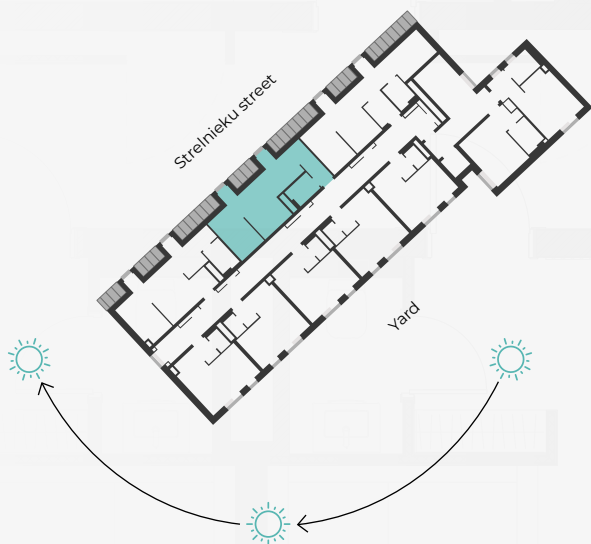

# Apartment #43

#	ROOM	M <sup>2</sup>
1	Hallway	4,8
2	Bathroom	3,8
3	Kitchen-living room	19
4	Bedroom	10,4

Living space 38,0

SCALE 1:70

IN 1 CENTIMETERE – 70 CENTIMETERS

Strēlnieku 4b, Rīga, LV-1010

+371 29 224 774  
(WHATSAPP & VIBER) LV / EN / RU