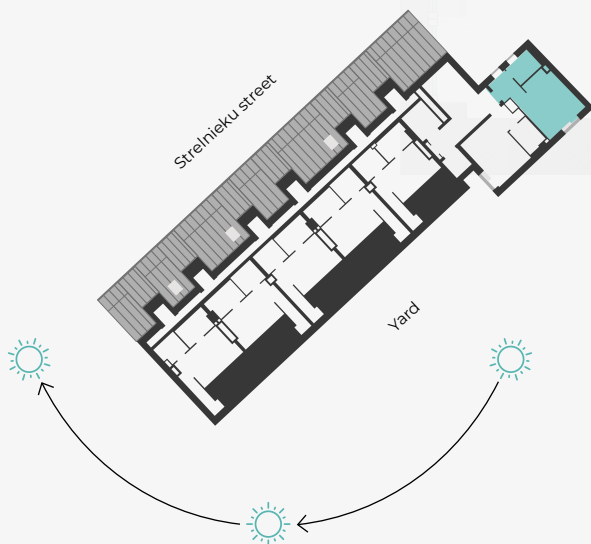

STRĒLNIEKU
DZĪVO KLUSĀJĀ CENTRĀ

6th Floor, Strelnieku 4b

Apartment #45

#	ROOM	M ²
1	Hallway	3,0
2	Bathroom	4,2
3	Kitchen-living room	16,8

Living space 24,0

SCALE 1:70

IN 1 CENTIMETERE - 70 CENTIMETERS

Strēlnieku 4b, Rīga, LV-1010