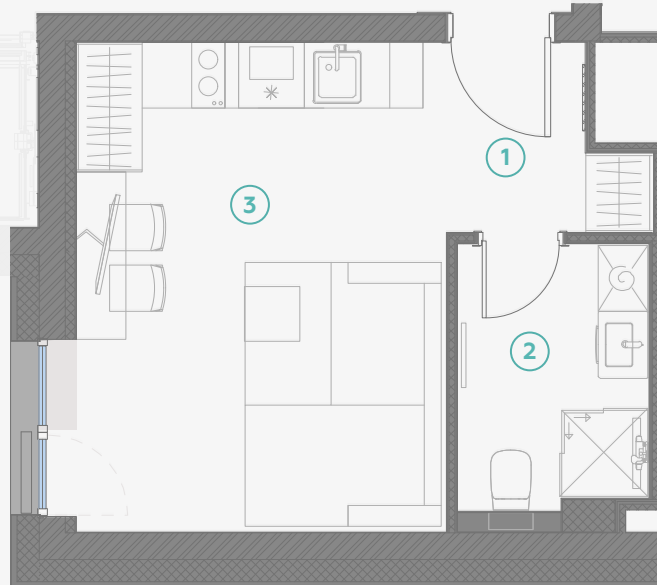

# Apartment #46

#	ROOM	M <sup>2</sup>
1	Hallway	2,6
2	Bathroom	4,5
3	Kitchen-living room	15,0

**Living space 22,1**

SCALE 1:70

IN 1 CENTIMETERE – 70 CENTIMETERS

Strēlnieku 4b, Rīga, LV-1010

+371 29 224 774  
(WHATSAPP & VIBER) LV / EN / RU