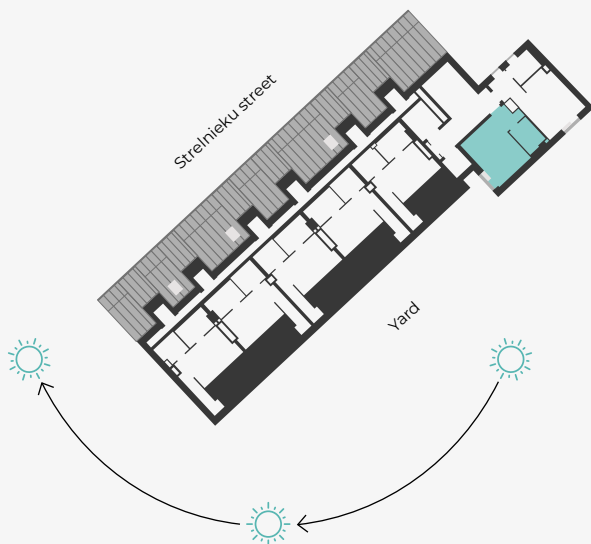

# Apartment #46

#	ROOM	M <sup>2</sup>
1	Hallway	2,6
2	Bathroom	4,5
3	Kitchen-living room	15,0

**Living space 22,1**

SCALE 1:70

IN 1 CENTIMETERE – 70 CENTIMETERS

Strēlnieku 4b, Rīga, LV-1010

+371 29 224 774  
(WHATSAPP & VIBER) LV / EN / RU