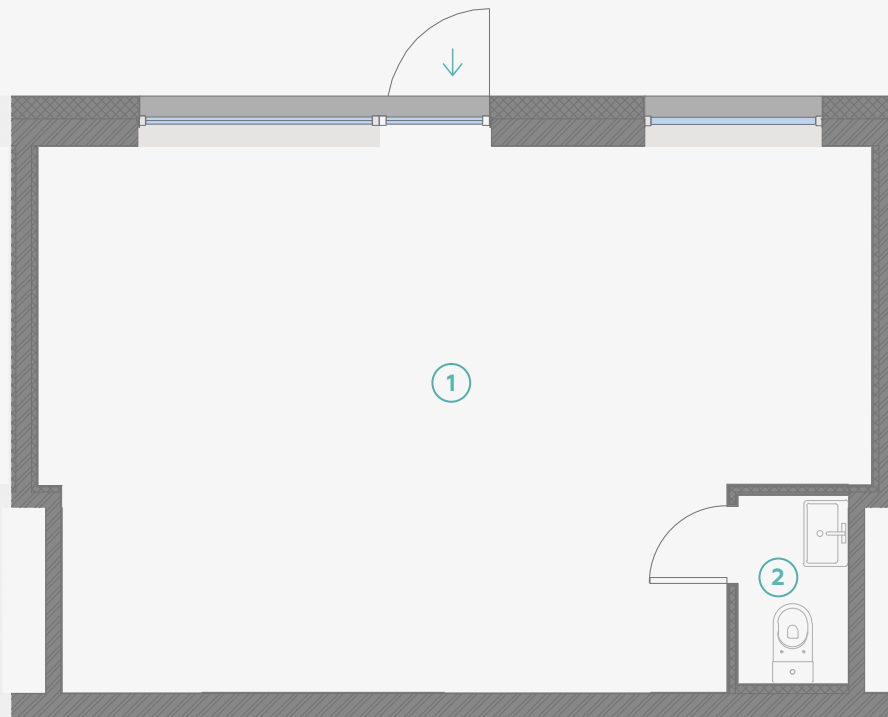

STRĒLNIEKU
DZĪVO KLUSĀJĀ CENTRĀ

1st Floor, Strelnieku 4b

Commercial space #48

| # | ROOM | M ² |
|---|----------|----------------|
| 1 | Room | 32,2 |
| 2 | Bathroom | 3,8 |

Total space 36

SCALE 1:70

IN 1 CENTIMETERE - 70 CENTIMETERS