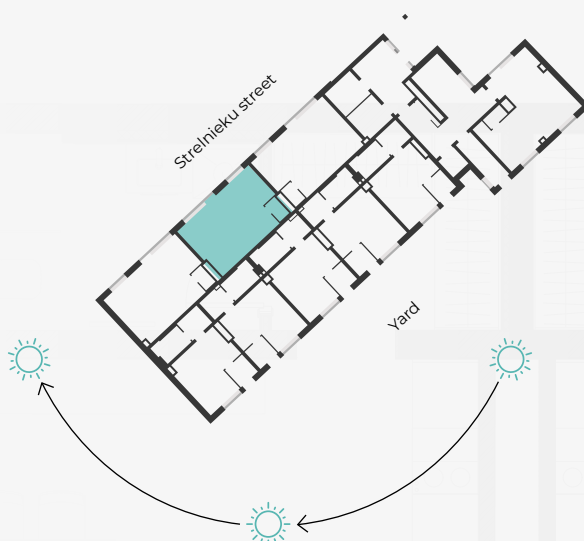

STRĒLNIEKU
DZĪVO KLUSĀJĀ CENTRĀ

1st Floor, Strelnieku 4b

Commercial space #48

| # | ROOM | M ² |
|---|----------|----------------|
| 1 | Room | 32,2 |
| 2 | Bathroom | 3,8 |

Total space 36

SCALE 1:70

IN 1 CENTIMETERE - 70 CENTIMETERS