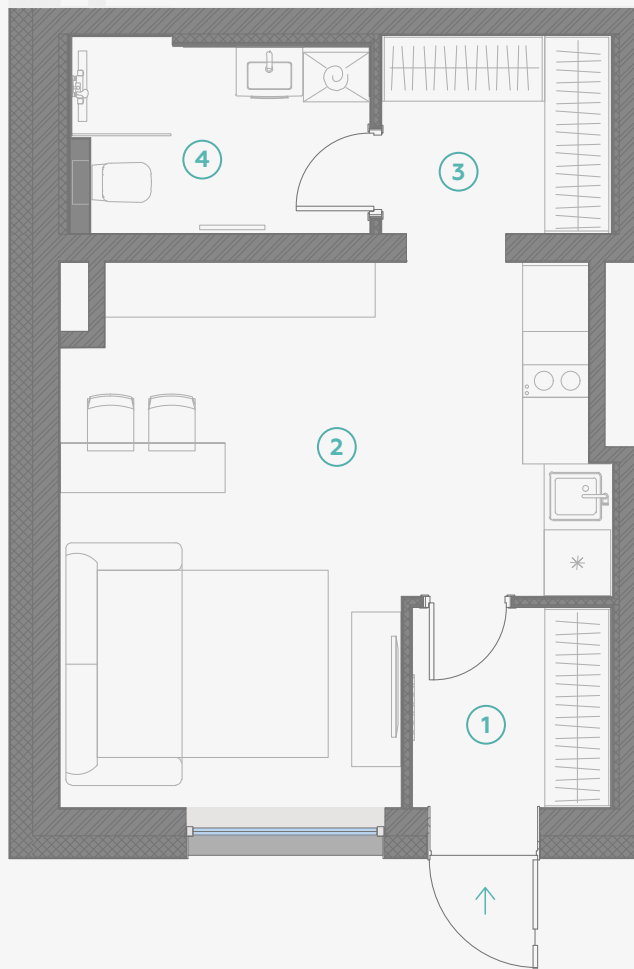

STRĒLNIEKU
DZĪVO KLUSĀJĀ CENTRĀ

1st Floor, Strēlnieku 4b

Apartment #50

| # | ROOM | M ² |
|---|---------------------|----------------|
| 1 | Hallway | 3,3 |
| 2 | Kitchen-living room | 20,7 |
| 3 | Wardrobe | 3,7 |
| 4 | Bathroom | 4,8 |

Living space 32,5

SCALE 1:70

0 70 140 210

IN 1 CENTIMETERE - 70 CENTIMETERS

Strēlnieku 4b, Rīga, LV-1010

+371 29 224 774
(WHATSAPP & VIBER) LV / EN / RU

madara@hepsor.lv