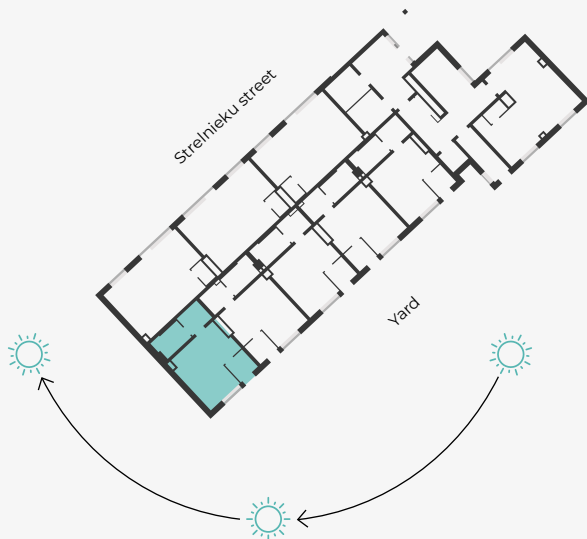

STRĒLNIEKU
DZĪVO KLUSĀJĀ CENTRĀ

1st Floor, Strēlnieku 4b

Apartment #50

| # | ROOM | M ² |
|---|---------------------|----------------|
| 1 | Hallway | 3,3 |
| 2 | Kitchen-living room | 20,7 |
| 3 | Wardrobe | 3,7 |
| 4 | Bathroom | 4,8 |

Living space 32,5

SCALE 1:70

0 70 140 210

IN 1 CENTIMETERE - 70 CENTIMETERS

Strēlnieku 4b, Rīga, LV-1010

+371 29 224 774
(WHATSAPP & VIBER) LV / EN / RU

madara@hepsor.lv