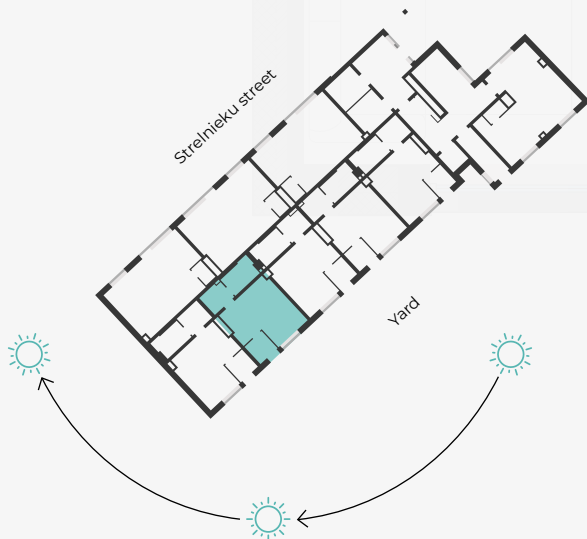

# Apartment #51

#	ROOM	M <sup>2</sup>
1	Hallway	3,3
2	Kitchen-living room	20,8
3	Wardrobe	3,6
4	Bathroom	4,8

Living space 32,5

SCALE 1:70

0 70 140 210

IN 1 CENTIMETERE - 70 CENTIMETERS

Strēlnieku 4b, Rīga, LV-1010