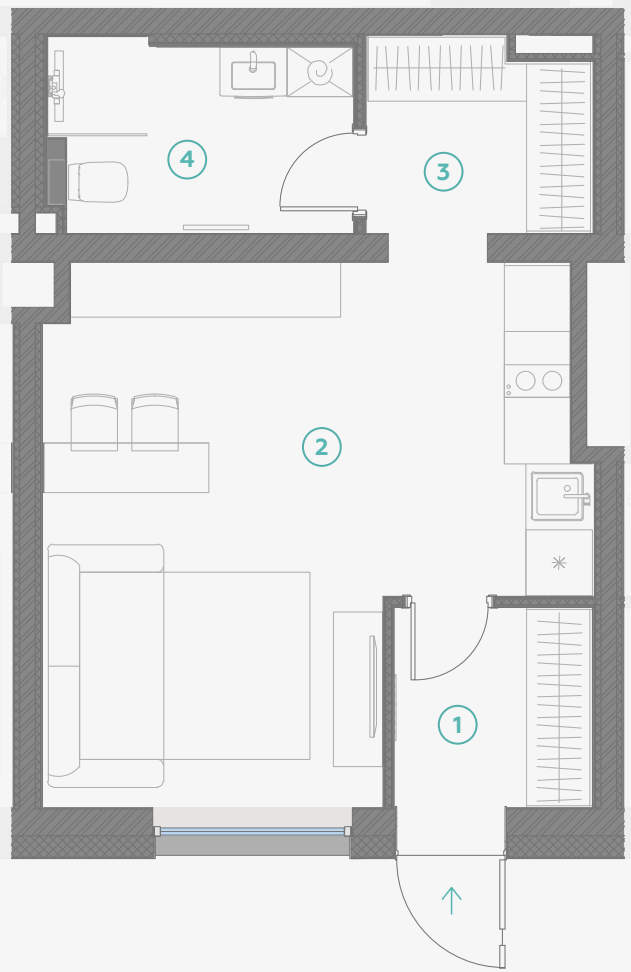

STRĒLNIĒKU
DZĪVO KLUSAJĀ CENTRĀ

1st Floor, Strēlnieku 4b

Apartment #52

#	ROOM	M ²
1	Hallway	3,3
2	Kitchen-living room	20,8
3	Wardrobe	3,5
4	Bathroom	4,8

Living space 32,4

SCALE 1:70

IN 1 CENTIMETERE - 70 CENTIMETERS