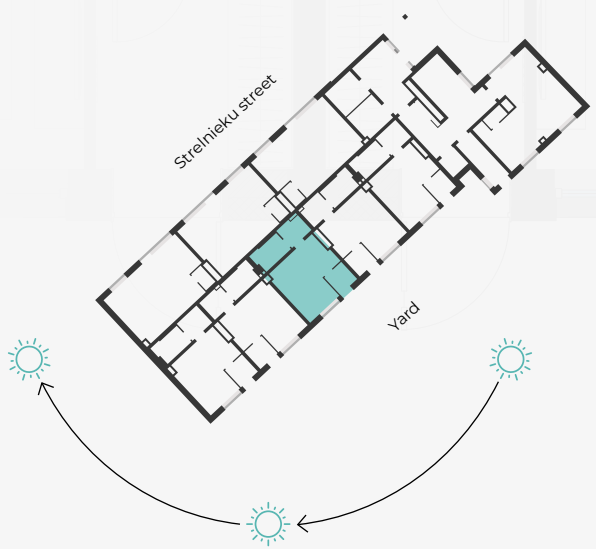

STRĒLNIĒKU
DZĪVO KLUSAJĀ CENTRĀ

1st Floor, Strēlnieku 4b

Apartment #52

#	ROOM	M ²
1	Hallway	3,3
2	Kitchen-living room	20,8
3	Wardrobe	3,5
4	Bathroom	4,8

Living space 32,4

SCALE 1:70

IN 1 CENTIMETERE - 70 CENTIMETERS