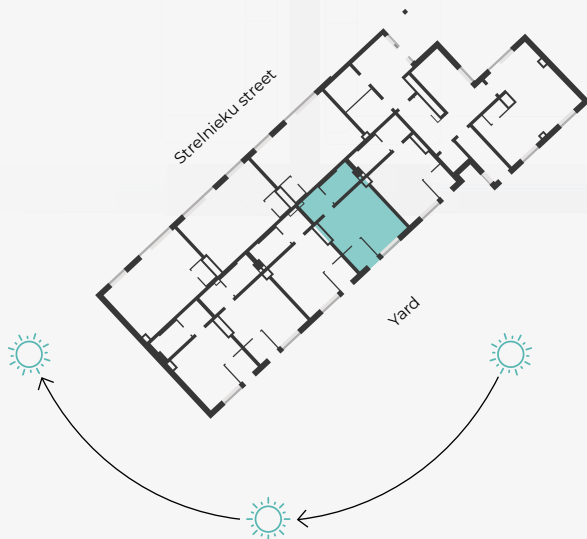

STRĒLNIEKU
DZĪVO KLUSĀJĀ CENTRĀ

1st Floor, Strēlnieku 4b

Apartment #53

#	ROOM	M ²
1	Hallway	3,3
2	Kitchen-living room	20,8
3	Wardrobe	3,6
4	Bathroom	4,8

Living space 32,5

SCALE 1:70

0 70 140 210

IN 1 CENTIMETERE - 70 CENTIMETERS