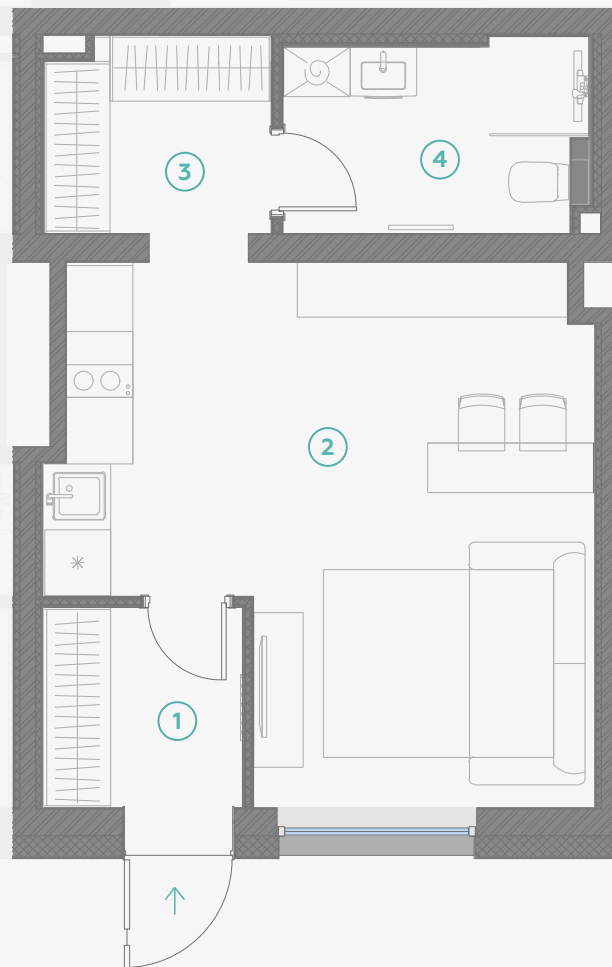

STRĒLNIEKU
DZĪVO KLUSĀJĀ CENTRĀ

1st Floor, Strēlnieku 4b

Apartment #53

#	ROOM	M ²
1	Hallway	3,3
2	Kitchen-living room	20,8
3	Wardrobe	3,6
4	Bathroom	4,8

Living space 32,5

SCALE 1:70

0 70 140 210

IN 1 CENTIMETERE - 70 CENTIMETERS