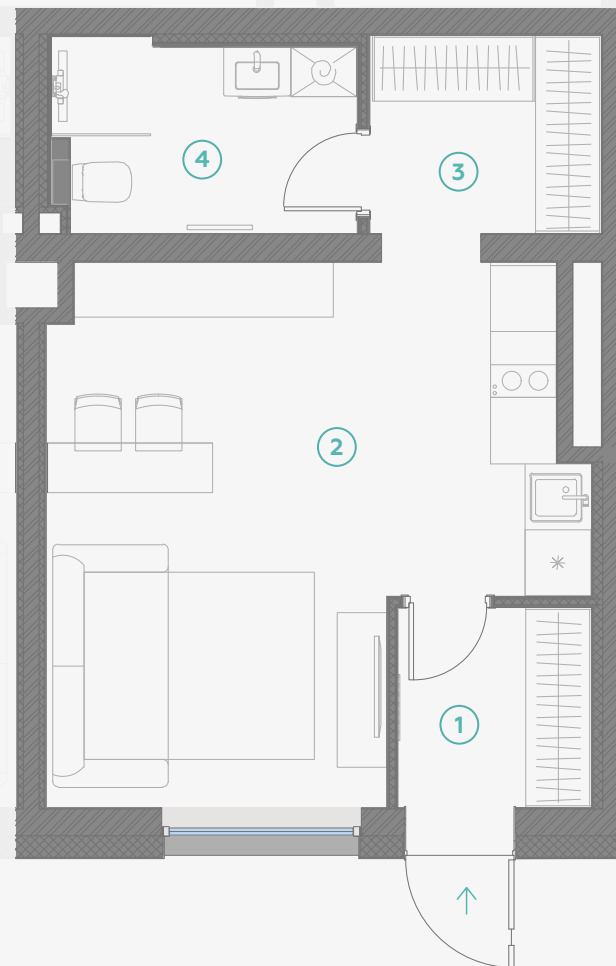

STRĒLNIEKU
DZĪVO KLUSĀJĀ CENTRĀ

1st Floor, Strelnieku 4b

Apartment #54

#	ROOM	M ²
1	Hallway	3,2
2	Kitchen-living room	20,4
3	Wardrobe	3,8
4	Bathroom	4,8

Living space 32,2

SCALE 1:70

IN 1 CENTIMETERE - 70 CENTIMETERS