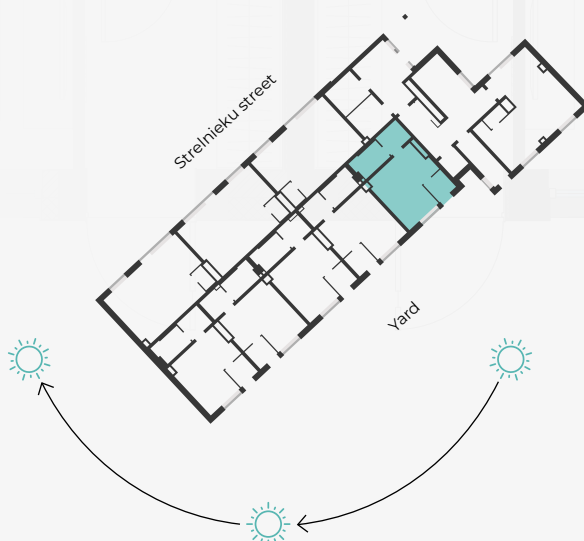

STRĒLNIEKU
DZĪVO KLUSĀJĀ CENTRĀ

1st Floor, Strelnieku 4b

Apartment #54

#	ROOM	M ²
1	Hallway	3,2
2	Kitchen-living room	20,4
3	Wardrobe	3,8
4	Bathroom	4,8

Living space 32,2

SCALE 1:70

IN 1 CENTIMETERE - 70 CENTIMETERS