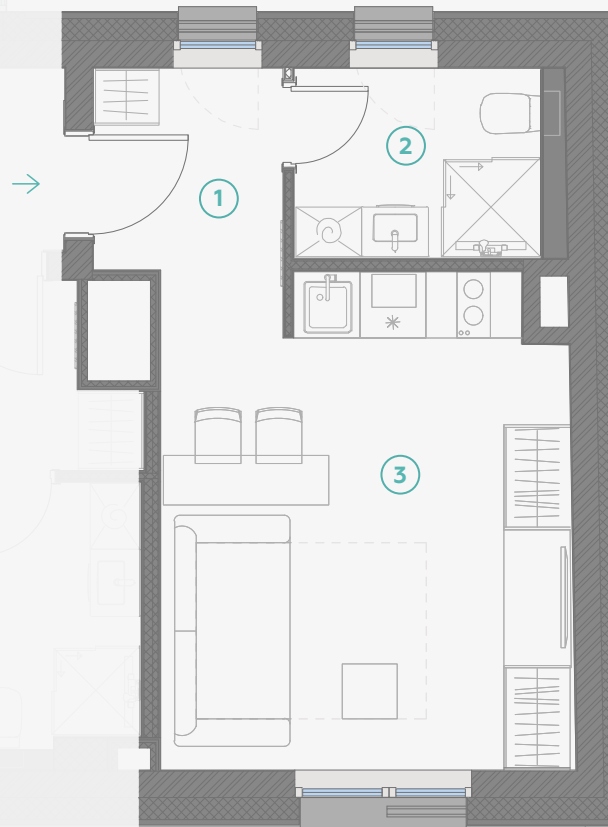

## Dzīvoklis nr. 2

#	TELPA	M <sup>2</sup>
1	Priekšnams	3,2
2	Sanmezgls	4,3
3	Virtuve ar viesistabu	16,6

**Dzīvojamā platība 24,1**

MĒROGS 1:70

1 CENTIMETRĀ – 70 CENTIMETRI

Strēlnieku 4b, Rīga, LV-1010

+371 29 224 774  
(WHATSAPP & VIBER) LV / EN / RU