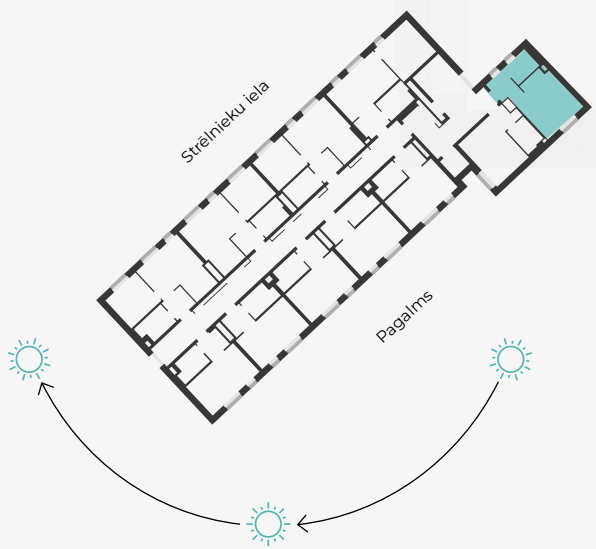

STRĒLNIEKU  
DZĪVO KLUSAJĀ CENTRĀ

2. stāvs, Strēlnieku 4b

## Dzīvoklis nr. 2

#	TELPA	M <sup>2</sup>
1	Priekšnams	3,2
2	Sanmezgls	4,3
3	Virtuve ar viesistabu	16,6

**Dzīvojamā platība 24,1**

MĒROGS 1:70

1 CENTIMETRĀ – 70 CENTIMETRI

Strēlnieku 4b, Rīga, LV-1010

+371 29 224 774  
(WHATSAPP & VIBER) LV / EN / RU