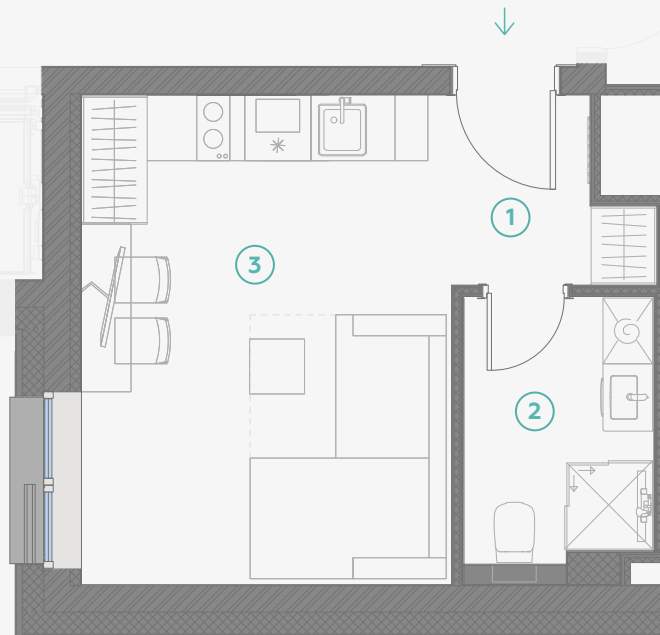

STRĒLNIĒKU
DZĪVO KLUSAJĀ CENTRĀ

2. stāvs, Strēlnieku 4b

Dzīvoklis nr. 3

#	TELPA	M ²
1	Priekšnams	2,6
2	Sanmezgls	4,5
3	Virtuve ar viesistabu	15,0

Dzīvojamā platība 22,1

MĒROGS 1:70

1 CENTIMETRĀ – 70 CENTIMETRI