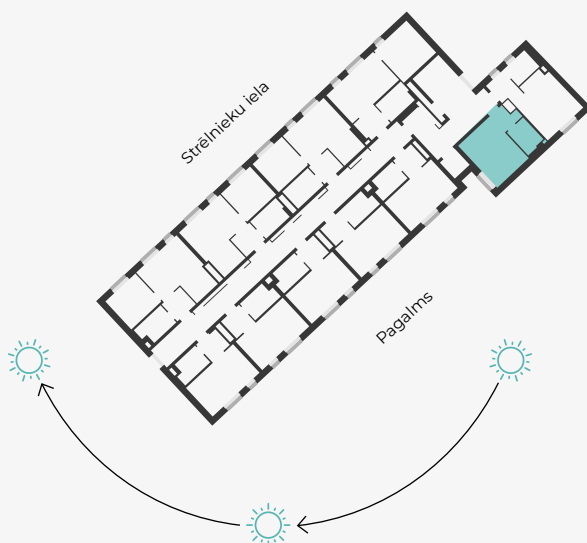

STRĒLNIĒKU
DZĪVO KLUSAJĀ CENTRĀ

2. stāvs, Strēlnieku 4b

Dzīvoklis nr. 3

#	TELPA	M ²
1	Priekšnams	2,6
2	Sanmezgls	4,5
3	Virtuve ar viesistabu	15,0

Dzīvojamā platība 22,1

MĒROGS 1:70

1 CENTIMETRĀ – 70 CENTIMETRI