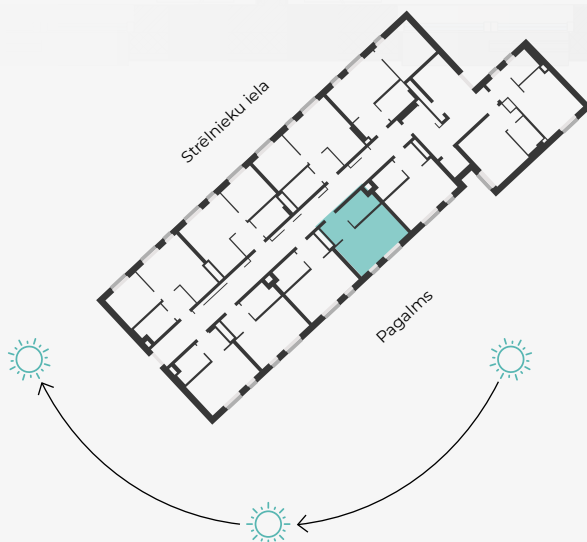

STRĒLNIĒKU
DZĪVO KLUSAJĀ CENTRĀ

2. stāvs, Strēlnieku 4b

Dzīvoklis nr. 5

#	TELPA	M ²
1	Priekšnams	3,6
2	Sanmezgls	4,6
3	Virtuve ar viesistabu	15,1

Dzīvojamā platība 23,3

N ↑

MĒROGS 1:70

1 CENTIMETRĀ - 70 CENTIMETRI