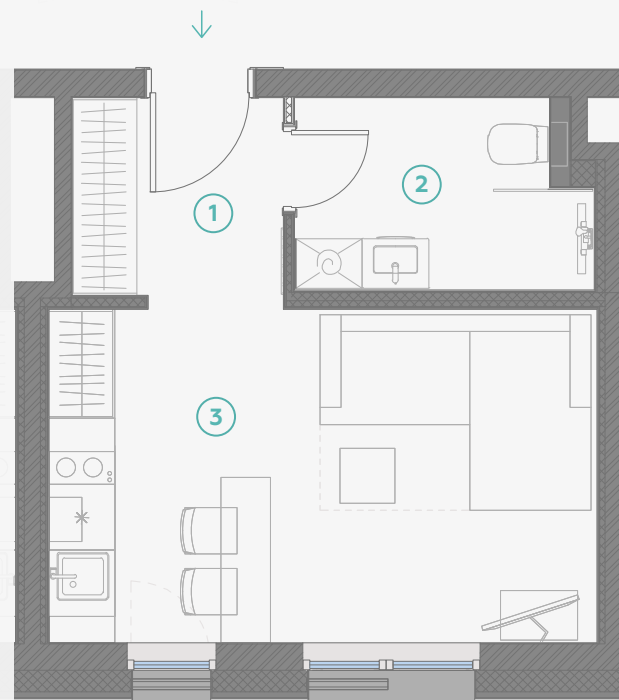

STRĒLNIĒKU
DZĪVO KLUSAJĀ CENTRĀ

2. stāvs, Strēlnieku 4b

Dzīvoklis nr. 5

#	TELPA	M ²
1	Priekšnams	3,6
2	Sanmezgls	4,6
3	Virtuve ar viesistabu	15,1

Dzīvojamā platība 23,3

N ↑

MĒROGS 1:70

1 CENTIMETRĀ - 70 CENTIMETRI